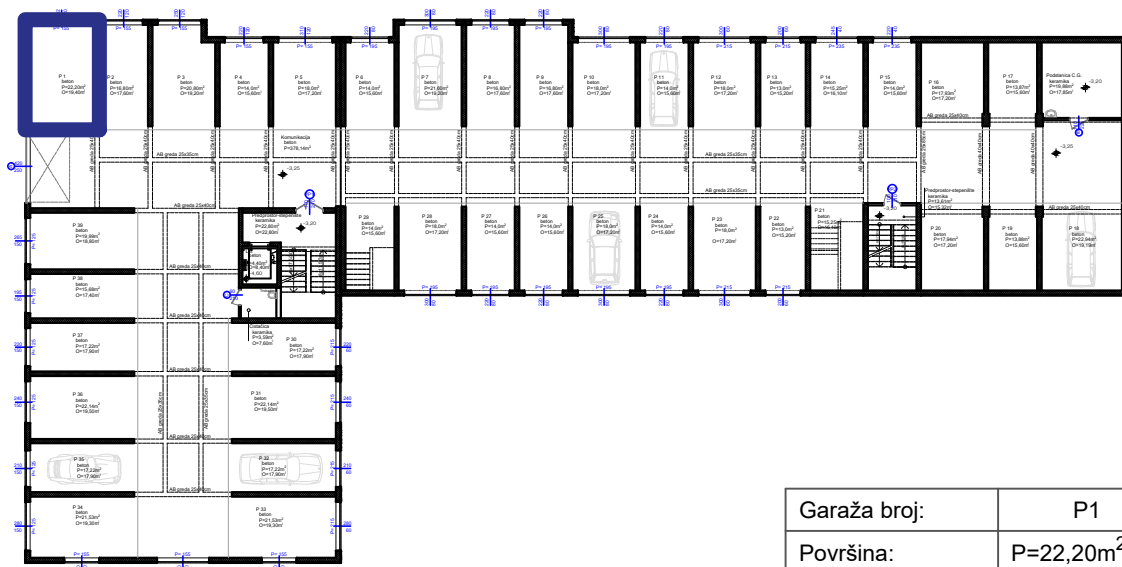

Max
Gradnja

Stambeno-poslovni objekat "Lipa" Gračanica

Investitor: Džambo doo - Max Gradnja

Lokacija: Patriotske Lige, Gračanica

Garaža broj:	P1
Površina:	P=22,20m ²