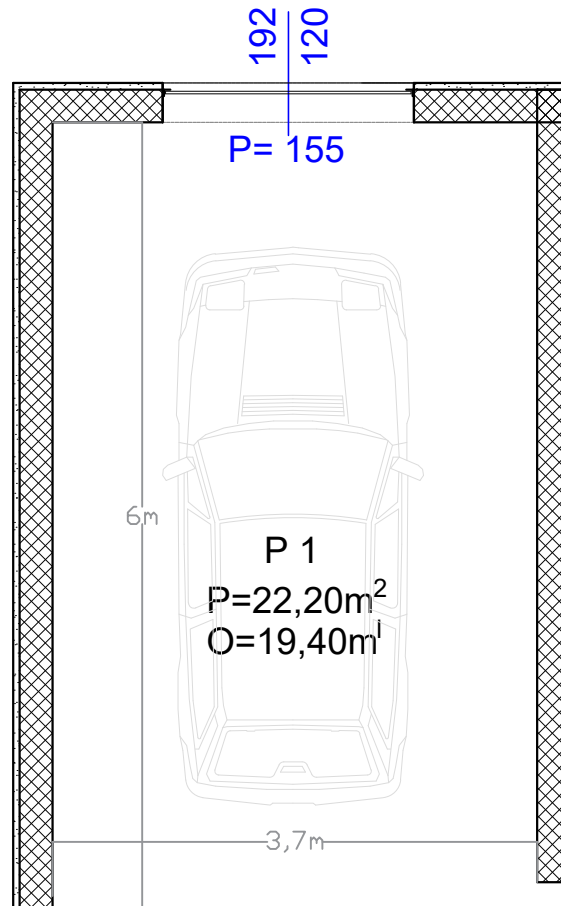

Max
Gradnja

Stambeno-poslovni objekat "Lipa" Gračanica

Investitor: Džambo doo - Max Gradnja

Lokacija: Patriotske Lige, Gračanica

Garaža broj:	P1
Površina:	P=22,20m ²