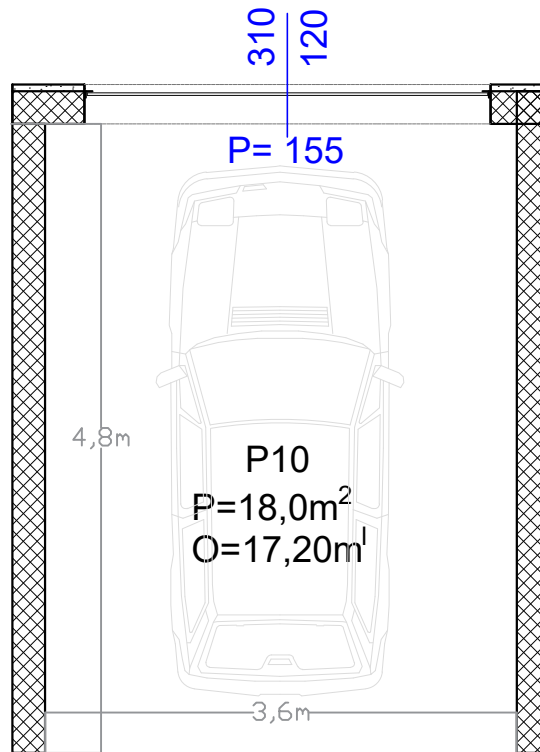

# Stambeno-poslovni objekat "Lipa" Gračanica

Investitor: Džambo doo - Max Gradnja

Lokacija: Patriotske Lige, Gračanica

Garaža broj:	P10
Površina:	P=18,00m <sup>2</sup>