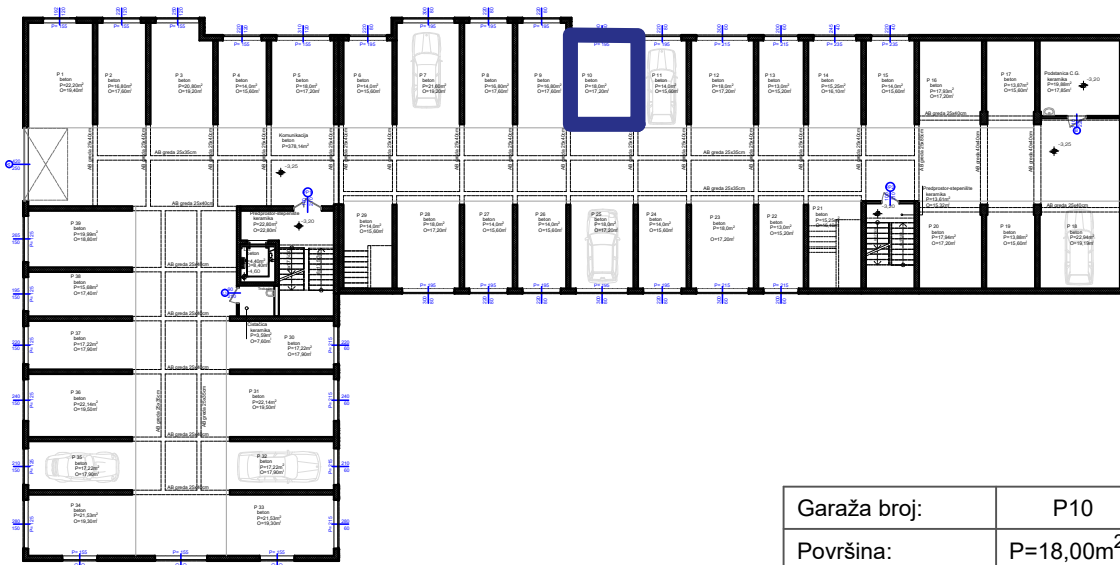

# Stambeno-poslovni objekat "Lipa" Gračanica

Investitor: Džambo doo - Max Gradnja

Lokacija: Patriotske Lige, Gračanica

Garaža broj:	P10
Površina:	P=18,00m <sup>2</sup>