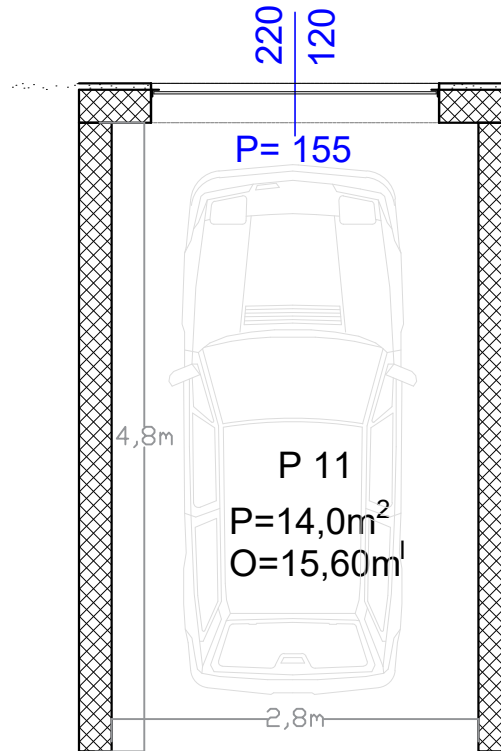

# Stambeno-poslovni objekat "Lipa" Gračanica

Investitor: Džambo doo - Max Gradnja

Lokacija: Patriotske Lige, Gračanica

Garaža broj:	P11
Površina:	P=14,00m <sup>2</sup>