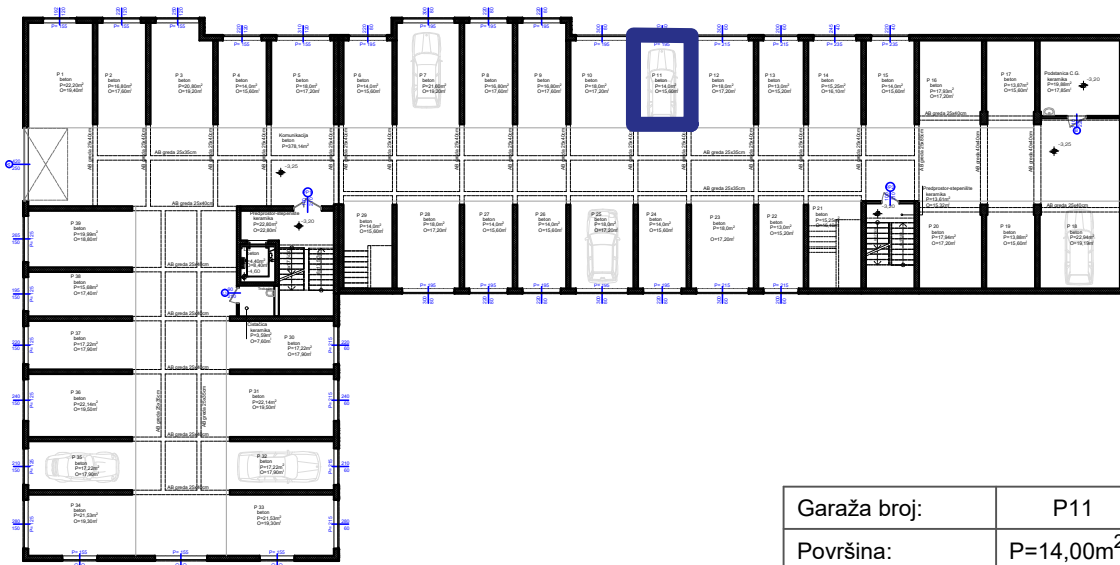

# Stambeno-poslovni objekat "Lipa" Gračanica

Investitor: Džambo doo - Max Gradnja

Lokacija: Patriotske Lige, Gračanica

Garaža broj:	P11
Površina:	P=14,00m <sup>2</sup>