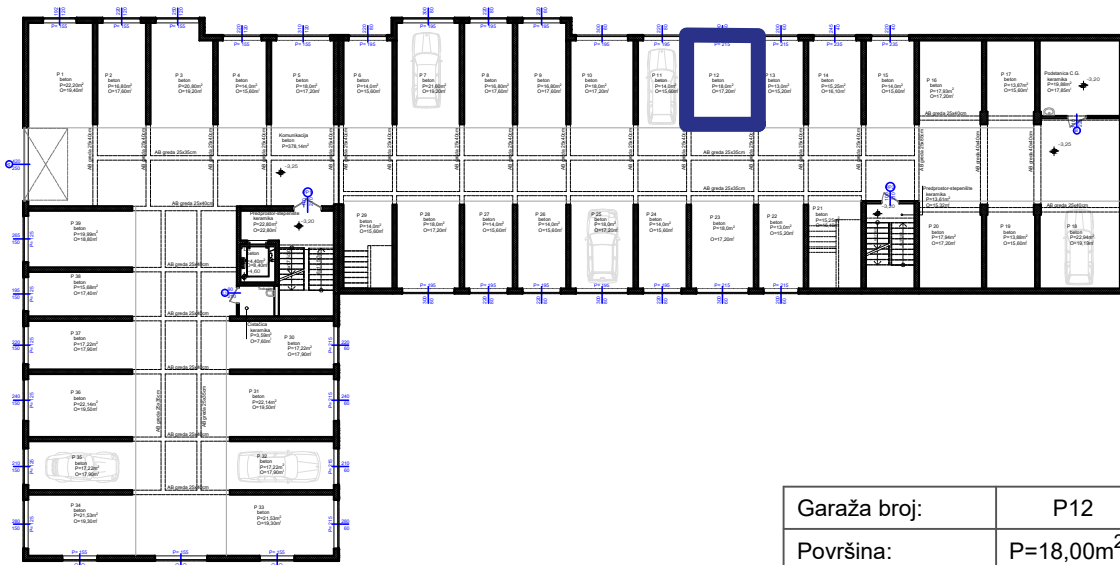

# Stambeno-poslovni objekat "Lipa" Gračanica

Investitor: Džambo doo - Max Gradnja

Lokacija: Patriotske Lige, Gračanica

Garaža broj:	P12
Površina:	P=18,00m <sup>2</sup>