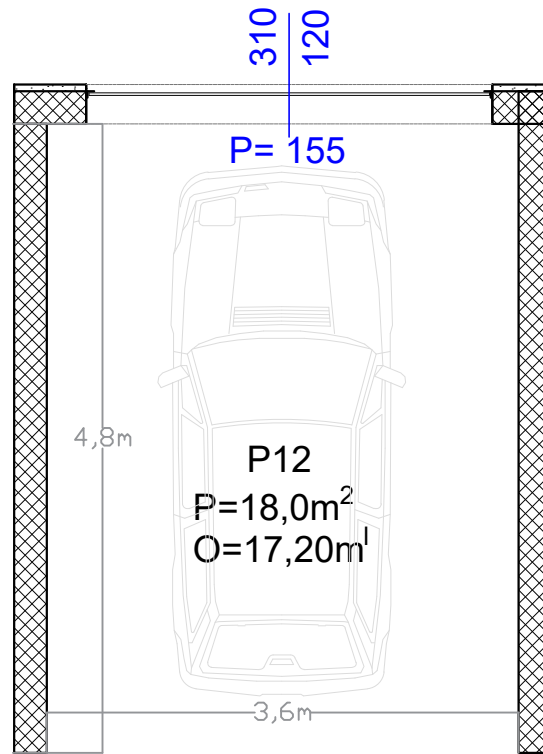

# Stambeno-poslovni objekat "Lipa" Gračanica

Investitor: Džambo doo - Max Gradnja

Lokacija: Patriotske Lige, Gračanica

Garaža broj:	P12
Površina:	P=18,00m <sup>2</sup>