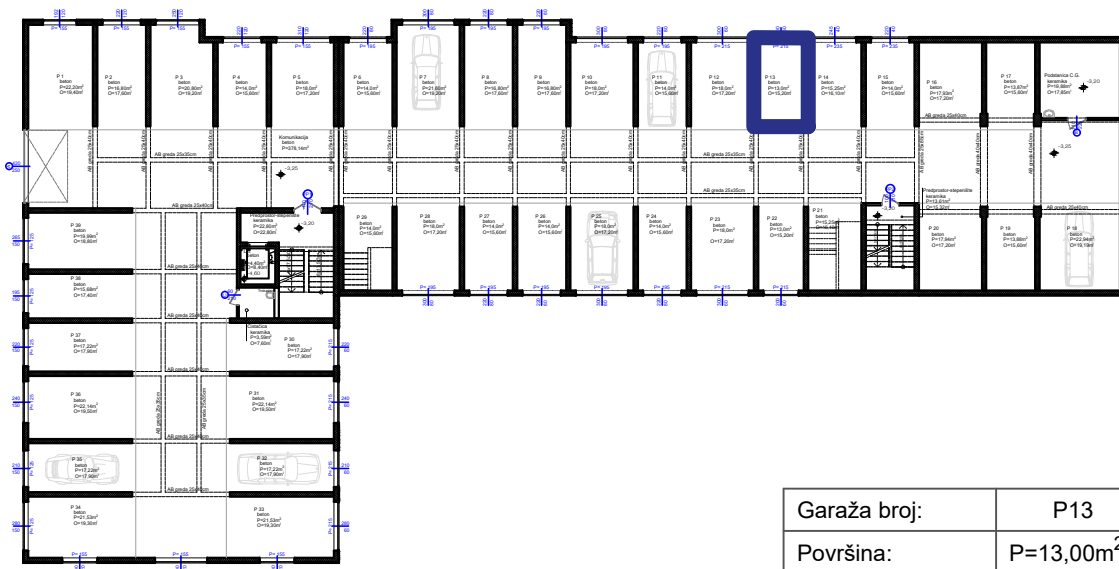

# Stambeno-poslovni objekat "Lipa" Gračanica

Investitor: Džambo doo - Max Gradnja

Lokacija: Patriotske Lige, Gračanica

Garaža broj:	P13
Površina:	P=13,00m <sup>2</sup>