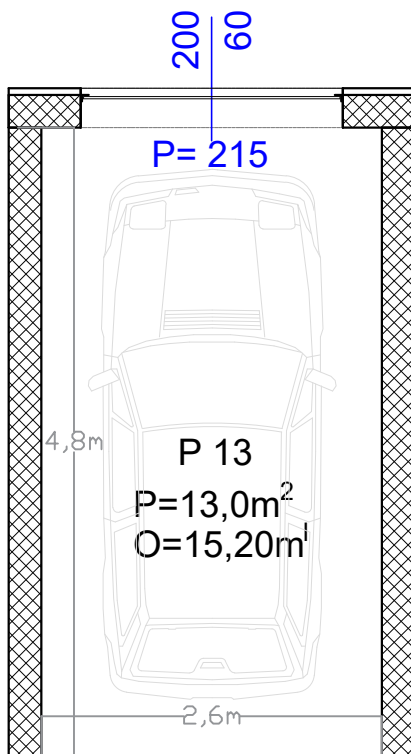

# Stambeno-poslovni objekat "Lipa" Gračanica

Investitor: Džambo doo - Max Gradnja

Lokacija: Patriotske Lige, Gračanica

Garaža broj:	P13
Površina:	P=13,00m <sup>2</sup>