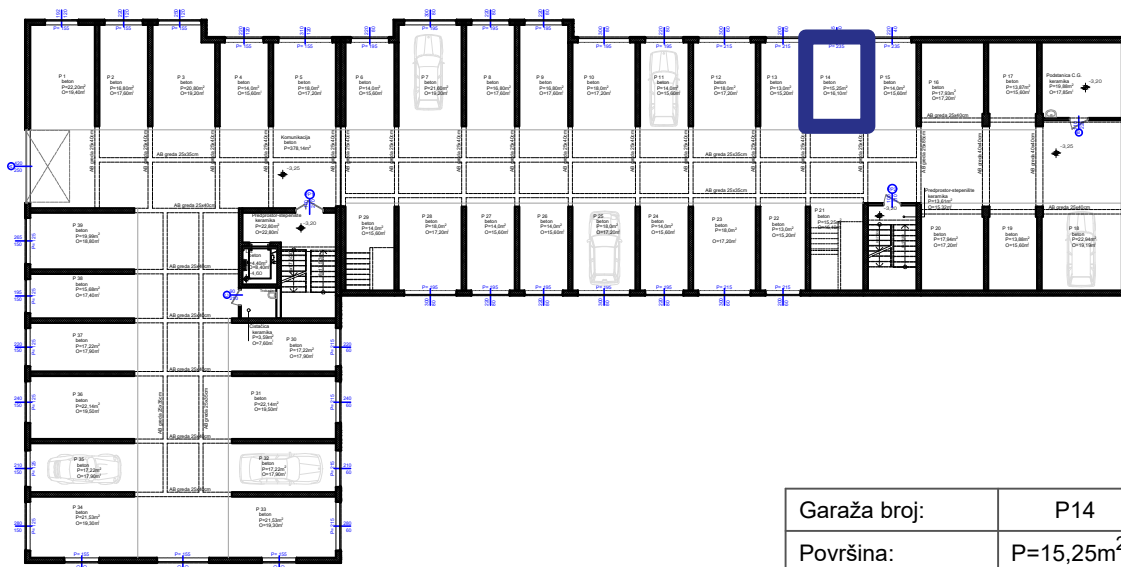

Max
Gradnja

Stambeno-poslovni objekat "Lipa" Gračanica

Investitor: Džambo doo - Max Gradnja

Lokacija: Patriotske Lige, Gračanica

Garaža broj:	P14
Površina:	P=15,25m ²