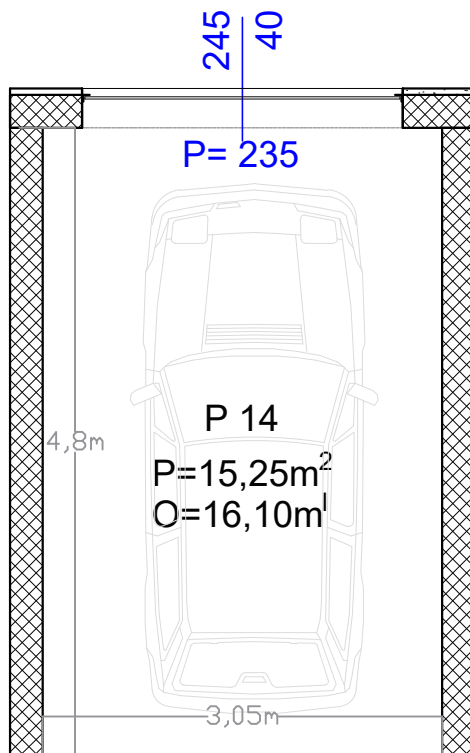

Max
Gradnja

Stambeno-poslovni objekat "Lipa" Gračanica

Investitor: Džambo doo - Max Gradnja

Lokacija: Patriotske Lige, Gračanica

Garaža broj:	P14
Površina:	P=15,25m ²