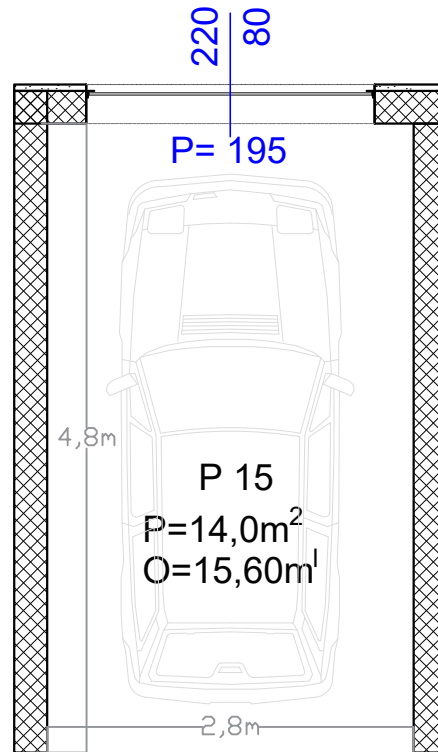

Max
Gradnja

Stambeno-poslovni objekat "Lipa" Gračanica

Investitor: Džambo doo - Max Gradnja

Lokacija: Patriotske Lige, Gračanica

| | |
|--------------|-----------------------|
| Garaža broj: | P15 |
| Površina: | P=14,00m ² |