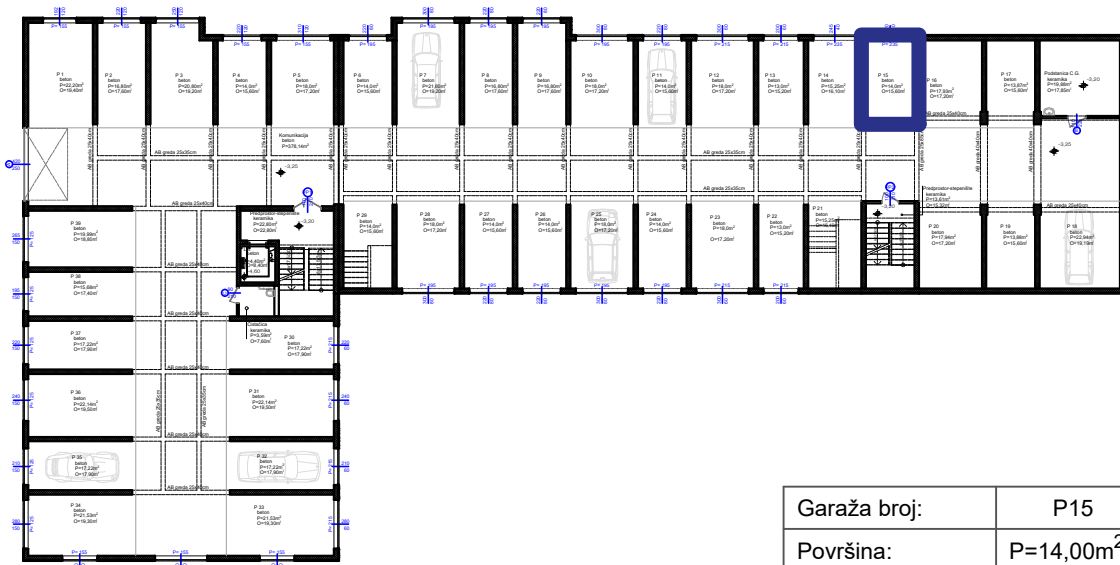

Max
Gradnja

Stambeno-poslovni objekat "Lipa" Gračanica

Investitor: Džambo doo - Max Gradnja

Lokacija: Patriotske Lige, Gračanica

| | |
|--------------|-----------------------|
| Garaža broj: | P15 |
| Površina: | P=14,00m ² |