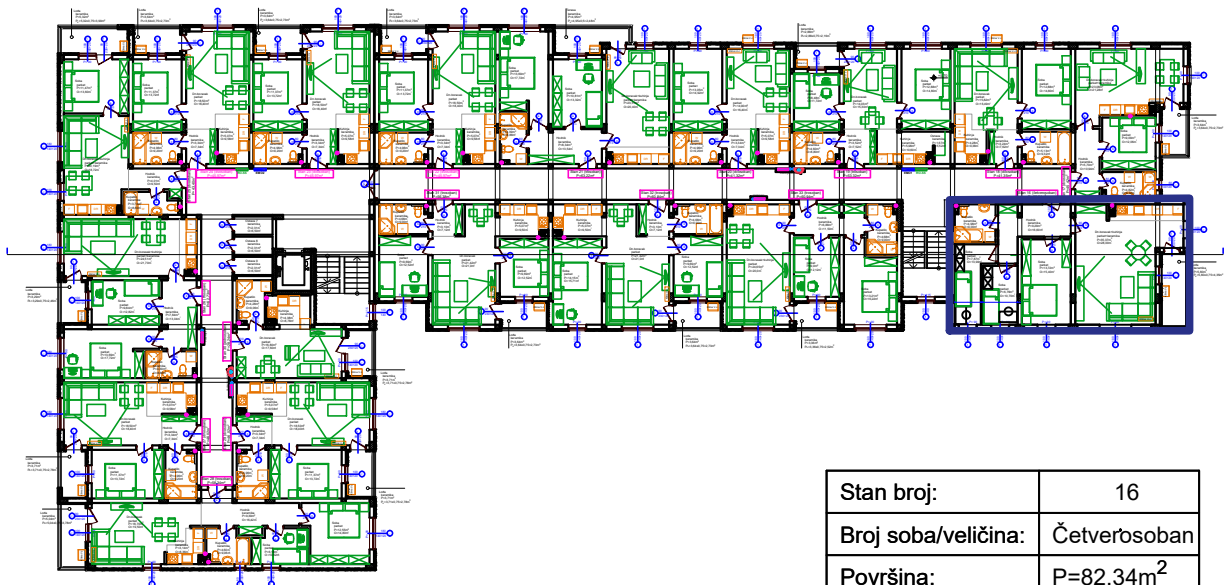

Max
Gradnja

Stambeno-poslovni objekat "Lipa" Gračanica

Investitor: Džambo doo - Max Gradnja

Lokacija: Patriotske Lige, Gračanica

Stan broj:	16
Broj soba/veličina:	Četverošoban
Površina:	P=82,34m ²
Sprat:	Prvi sprat