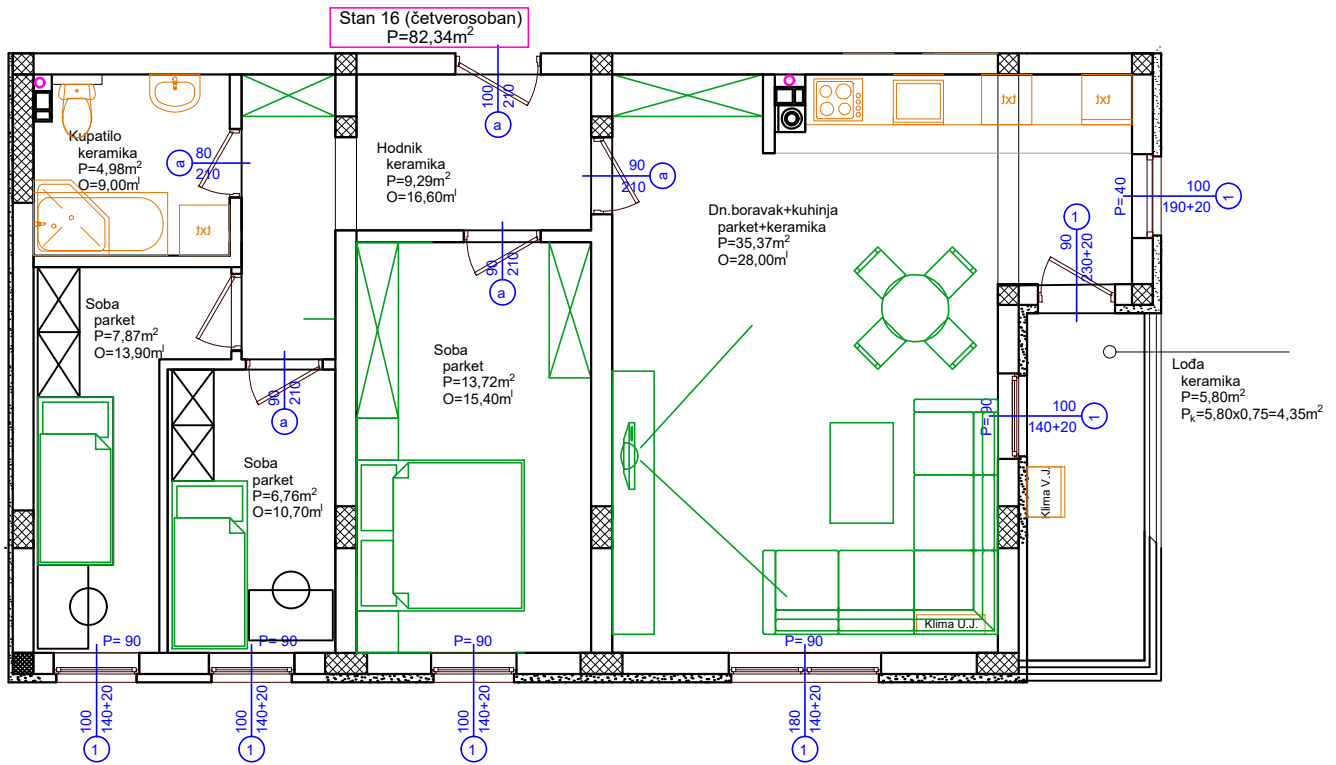

Max
Gradnja

Stambeno-poslovni objekat "Lipa" Gračanica

Investitor: Džambo doo - Max Gradnja

Lokacija: Patriotske Lige, Gračanica

Stan broj:	16
Broj soba/veličina:	Četverošoban
Površina:	P=82,34m ²
Sprat:	Prvi sprat