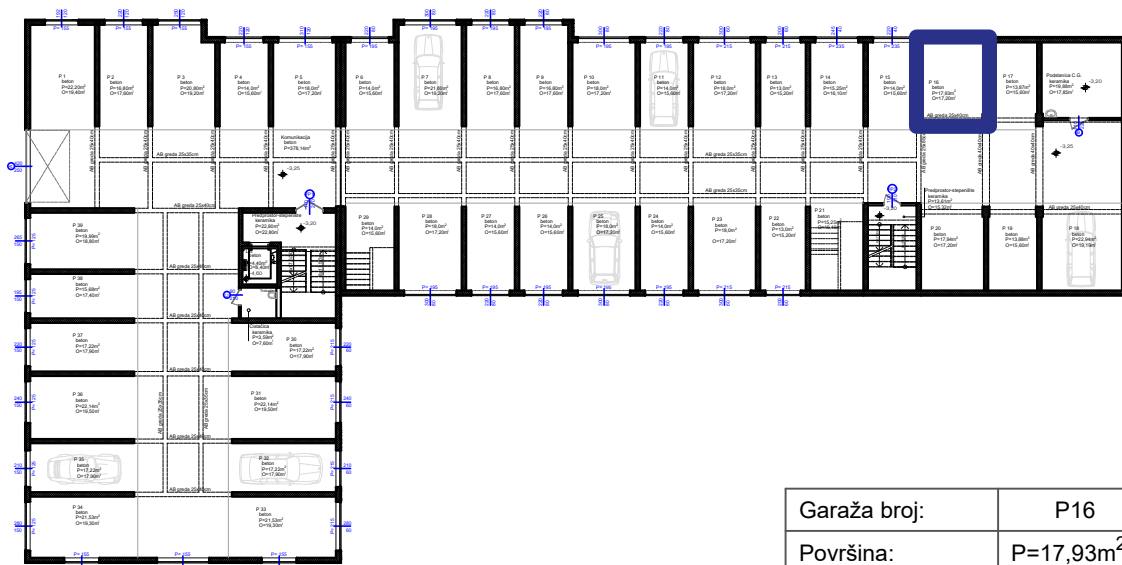

Max
Gradnja

Stambeno-poslovni objekat "Lipa" Gračanica

Investitor: Džambo doo - Max Gradnja

Lokacija: Patriotske Lige, Gračanica

Garaža broj:	P16
Površina:	P=17,93m ²