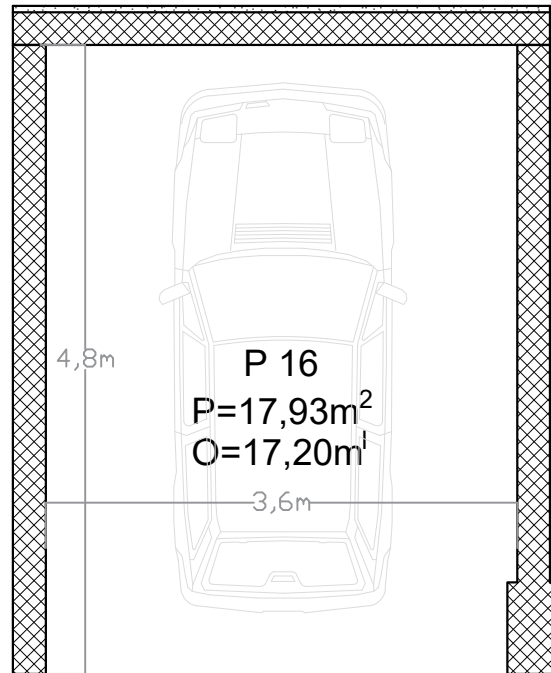

Max
Gradnja

Stambeno-poslovni objekat "Lipa" Gračanica

Investitor: Džambo doo - Max Gradnja

Lokacija: Patriotske Lige, Gračanica

Garaža broj:	P16
Površina:	P=17,93m ²