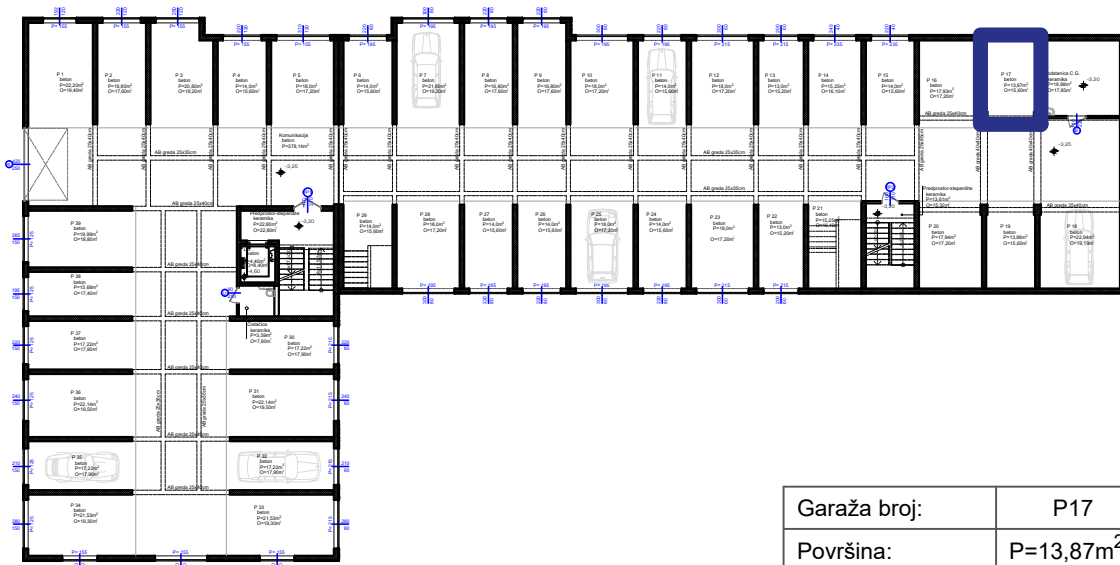

Max
Gradnja

Stambeno-poslovni objekat "Lipa" Gračanica

Investitor: Džambo doo - Max Gradnja

Lokacija: Patriotske Lige, Gračanica

Garaža broj:	P17
Površina:	$P=13,87m^2$