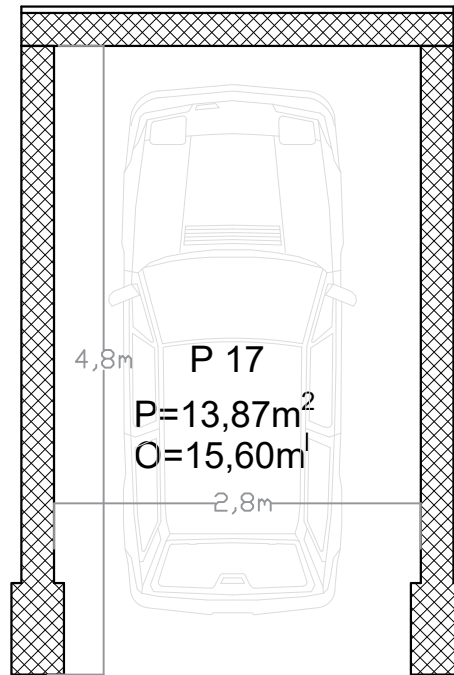

Max
Gradnja

Stambeno-poslovni objekat "Lipa" Gračanica

Investitor: Džambo doo - Max Gradnja

Lokacija: Patriotske Lige, Gračanica

Garaža broj:	P17
Površina:	$P=13,87m^2$