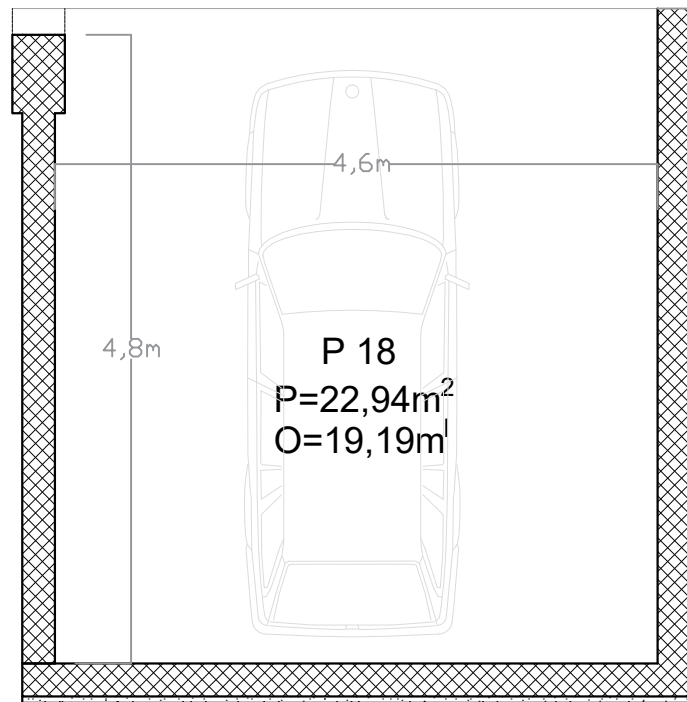

# Stambeno-poslovni objekat "Lipa" Gračanica

Investitor: Džambo doo - Max Gradnja

Lokacija: Patriotske Lige, Gračanica

Garaža broj:	P18
Površina:	P=22,94m <sup>2</sup>