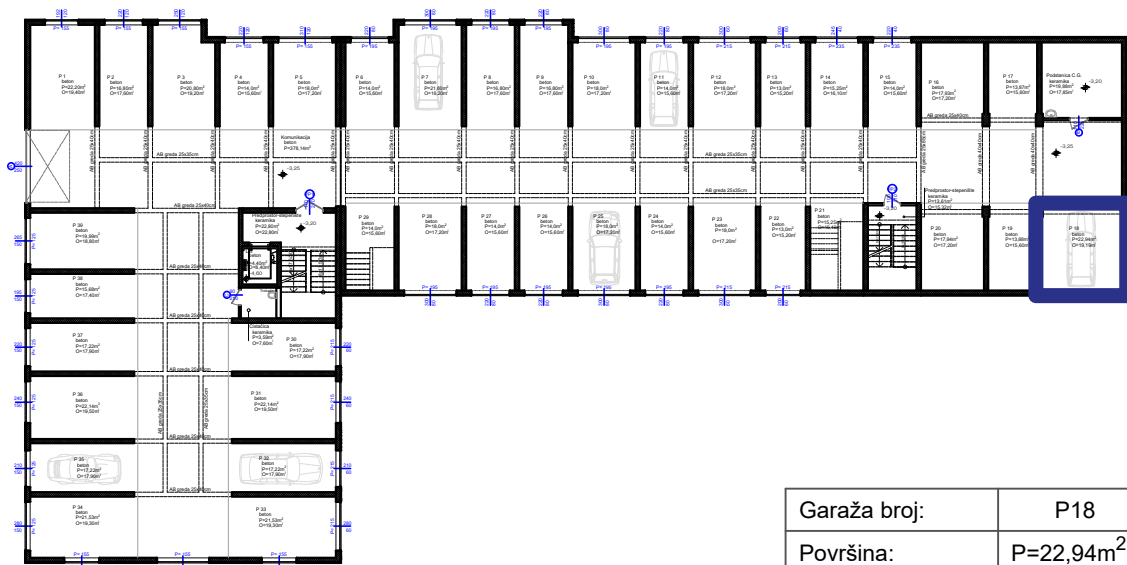

# Stambeno-poslovni objekat "Lipa" Gračanica

Investitor: Džambo doo - Max Gradnja

Lokacija: Patriotske Lige, Gračanica

Garaža broj:	P18
Površina:	P=22,94m <sup>2</sup>