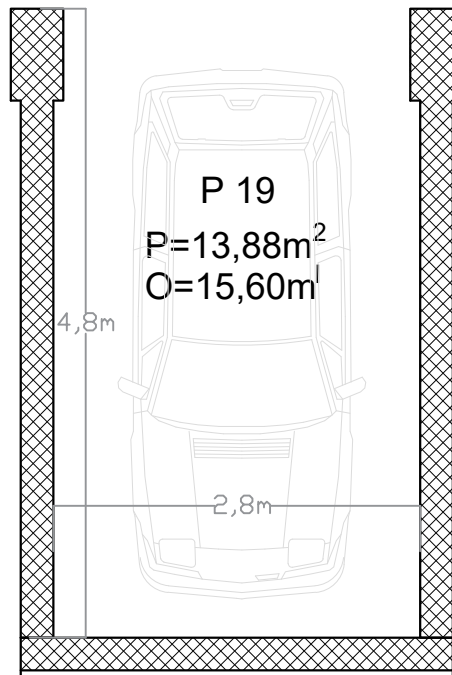

Max
Gradnja

Stambeno-poslovni objekat "Lipa" Gračanica

Investitor: Džambo doo - Max Gradnja

Lokacija: Patriotske Lige, Gračanica

Garaža broj:	P19
Površina:	P=13,88m ²