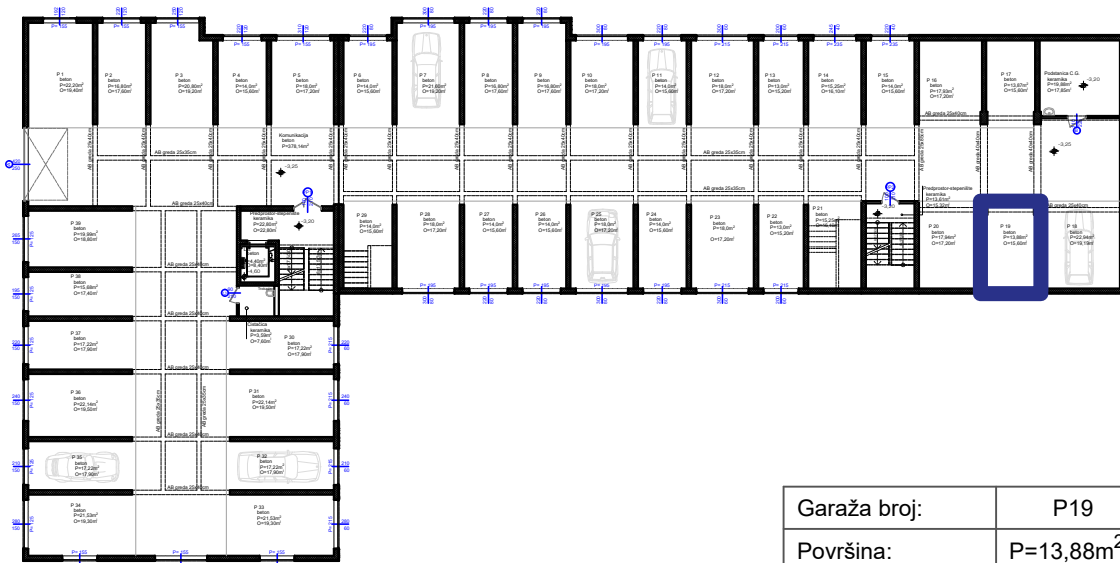

Max
Gradnja

Stambeno-poslovni objekat "Lipa" Gračanica

Investitor: Džambo doo - Max Gradnja

Lokacija: Patriotske Lige, Gračanica

Garaža broj:	P19
Površina:	P=13,88m ²