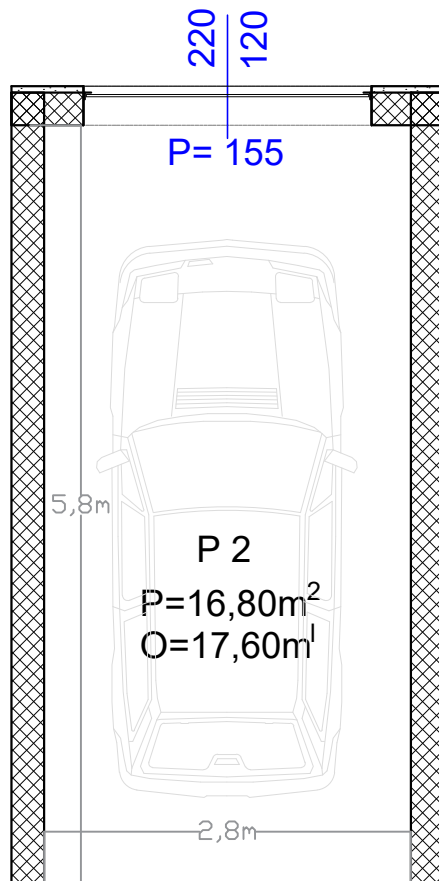

Max
Gradnja

Stambeno-poslovni objekat "Lipa" Gračanica

Investitor: Džambo doo - Max Gradnja

Lokacija: Patriotske Lige, Gračanica

| | |
|--------------|-----------------------|
| Garaža broj: | P2 |
| Površina: | P=16,80m ² |