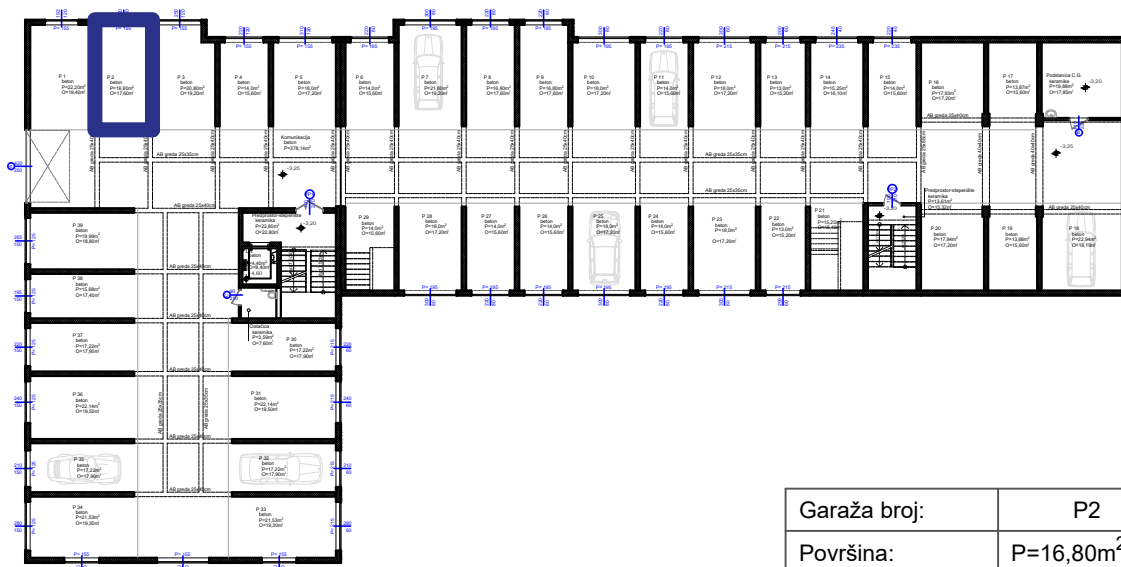

Max
Gradnja

Stambeno-poslovni objekat "Lipa" Gračanica

Investitor: Džambo doo - Max Gradnja

Lokacija: Patriotske Lige, Gračanica

| | |
|--------------|-----------------------|
| Garaža broj: | P2 |
| Površina: | P=16,80m ² |