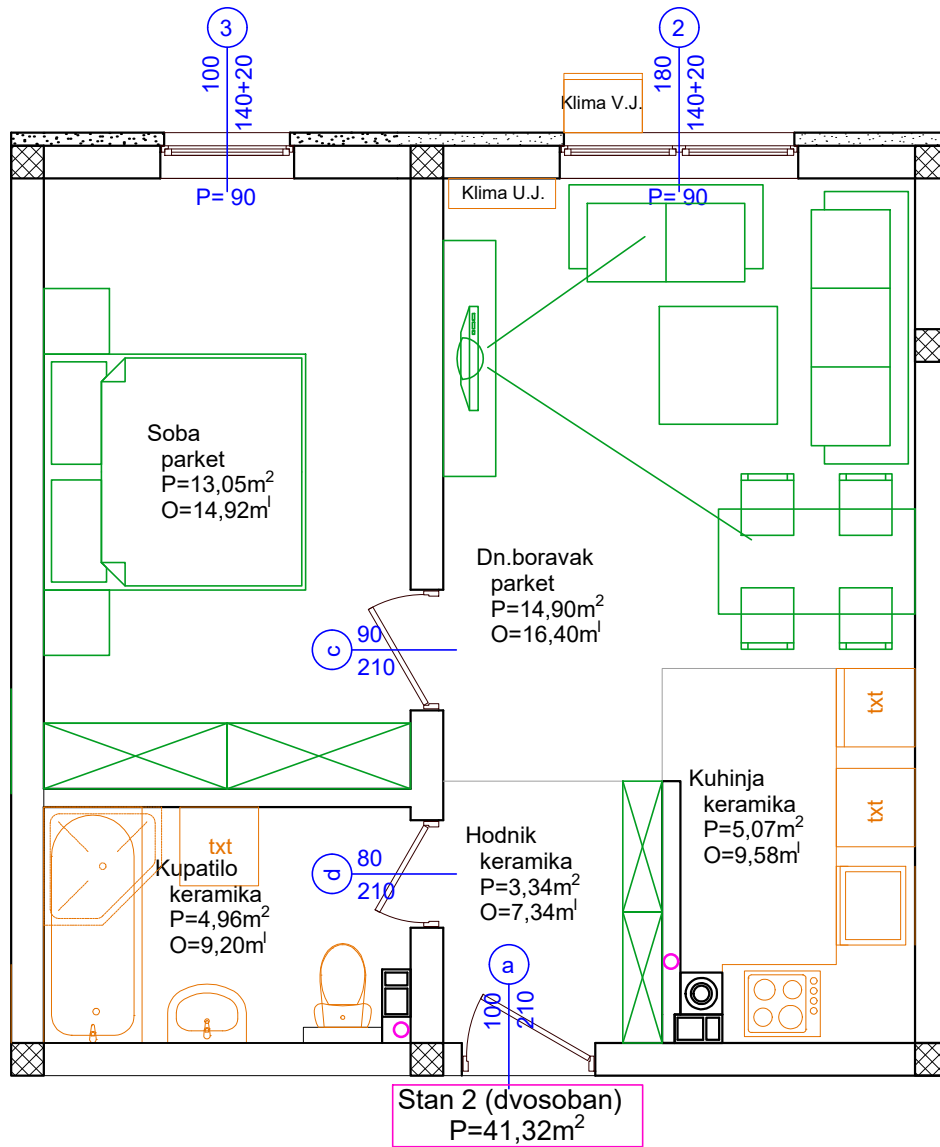

Max
Gradnja

Stambeno-poslovni objekat "Lipa" Gračanica

Investitor: Džambo doo - Max Gradnja

Lokacija: Patriotske Lige, Gračanica

Stan broj:	2
Broj soba/veličina:	Dvosoban
Površina:	P=41,32m ²
Sprat:	Prizemlje