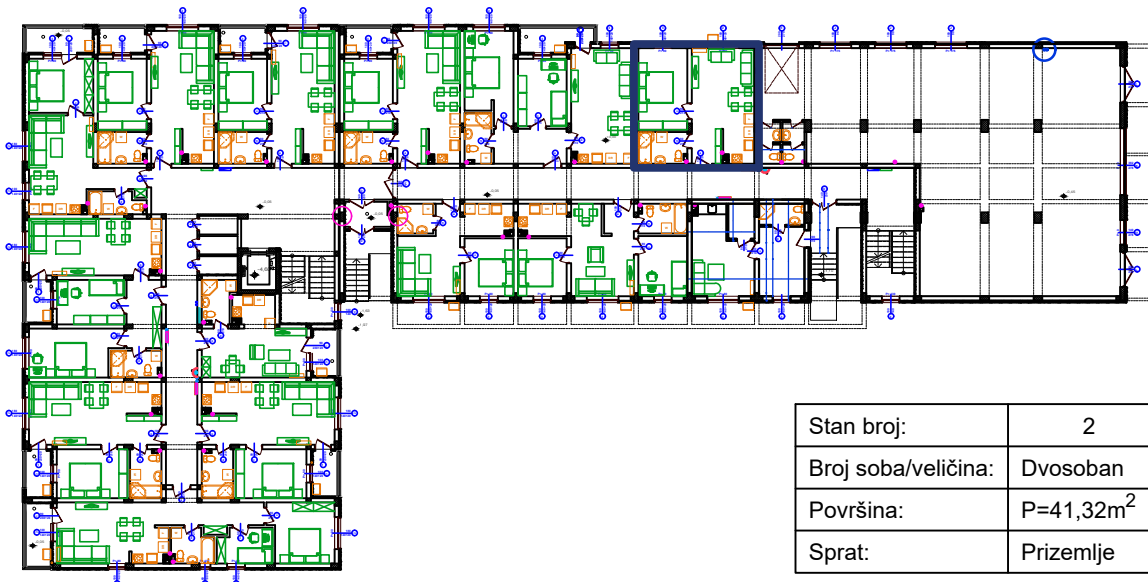

Max
Gradnja

Stambeno-poslovni objekat "Lipa" Gračanica

Investitor: Džambo doo - Max Gradnja

Lokacija: Patriotske Lige, Gračanica

Stan broj:	2
Broj soba/veličina:	Dvosoban
Površina:	P=41,32m ²
Sprat:	Prizemlje