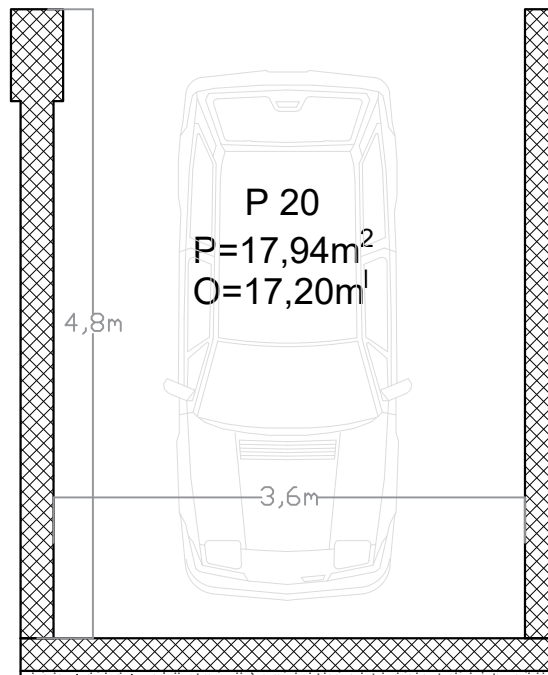

Max
Gradnja

Stambeno-poslovni objekat "Lipa" Gračanica

Investitor: Džambo doo - Max Gradnja

Lokacija: Patriotske Lige, Gračanica

Garaža broj:	P20
Površina:	P=17,94m ²