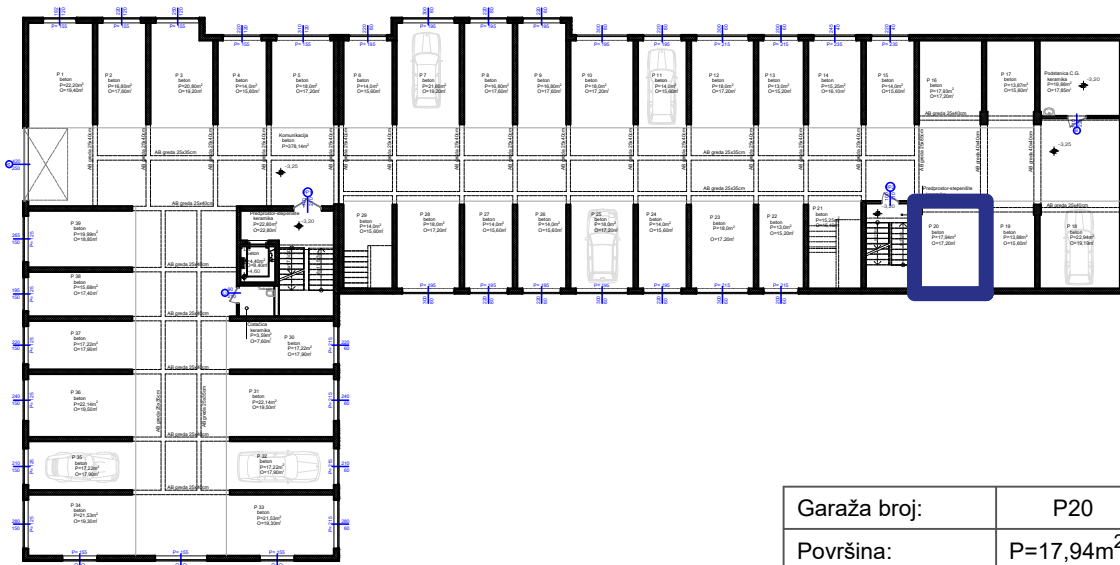

Max
Gradnja

Stambeno-poslovni objekat "Lipa" Gračanica

Investitor: Džambo doo - Max Gradnja

Lokacija: Patriotske Lige, Gračanica

Garaža broj:	P20
Površina:	P=17,94m ²