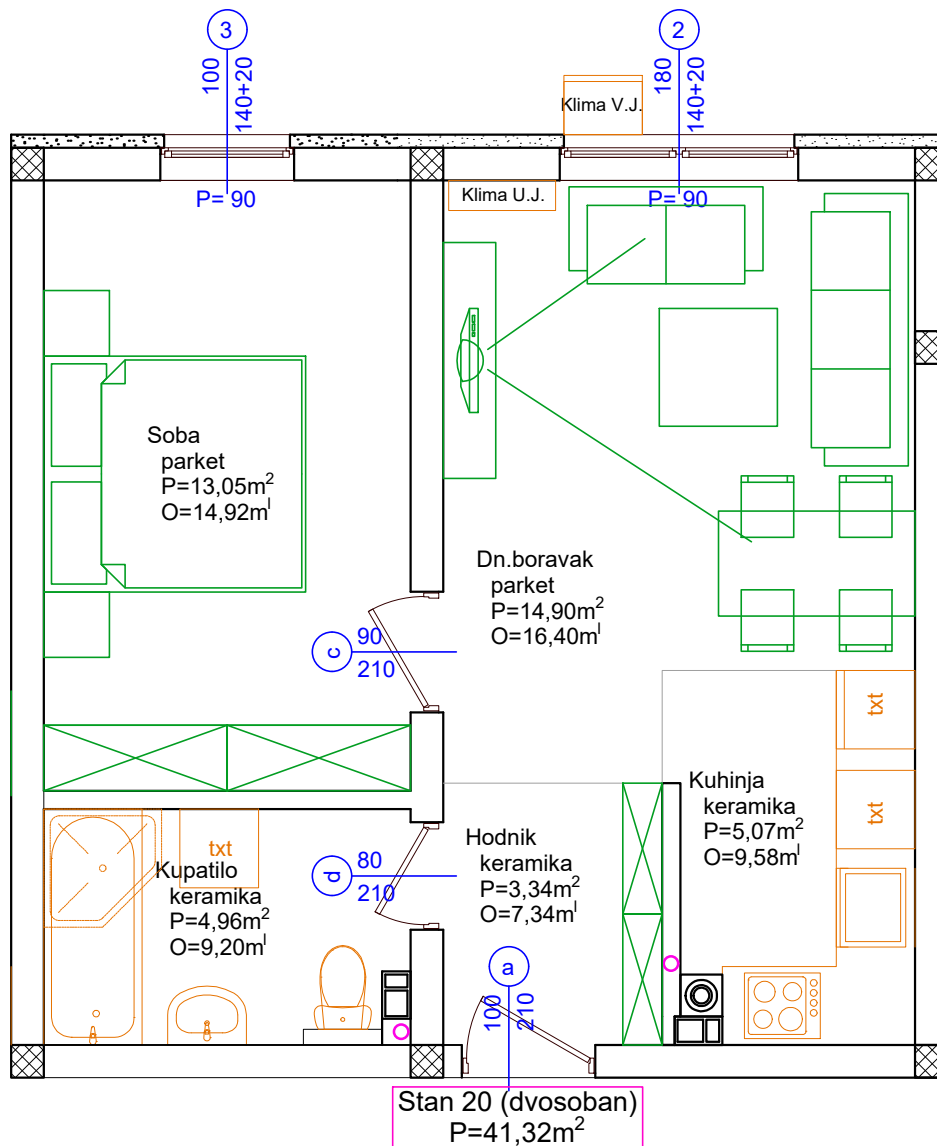

Max
Gradnja

Stambeno-poslovni objekat "Lipa" Gračanica

Investitor: Džambo doo - Max Gradnja

Lokacija: Patriotske Lige, Gračanica

Stan broj:	20
Broj soba/veličina:	Dvosoban
Površina:	P=41,32m ²
Sprat:	Prvi sprat