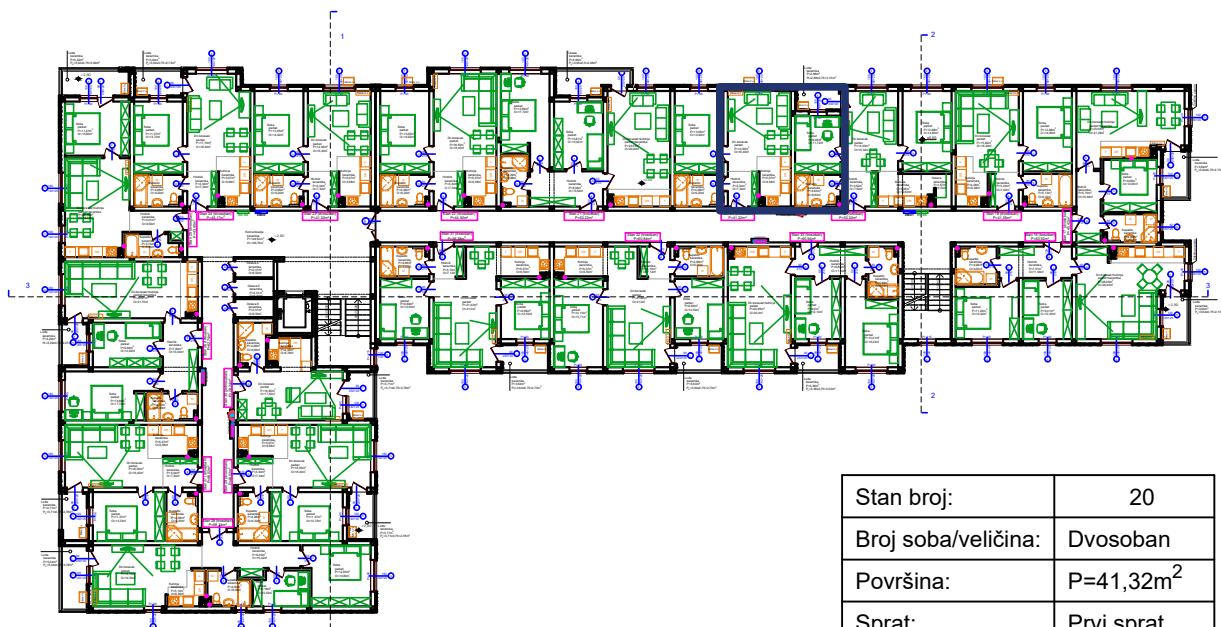

Max
Gradnja

Stambeno-poslovni objekat "Lipa" Gračanica

Investitor: Džambo doo - Max Gradnja

Lokacija: Patriotske Lige, Gračanica

Stan broj:	20
Broj soba/veličina:	Dvosoban
Površina:	P=41,32m ²
Sprat:	Prvi sprat