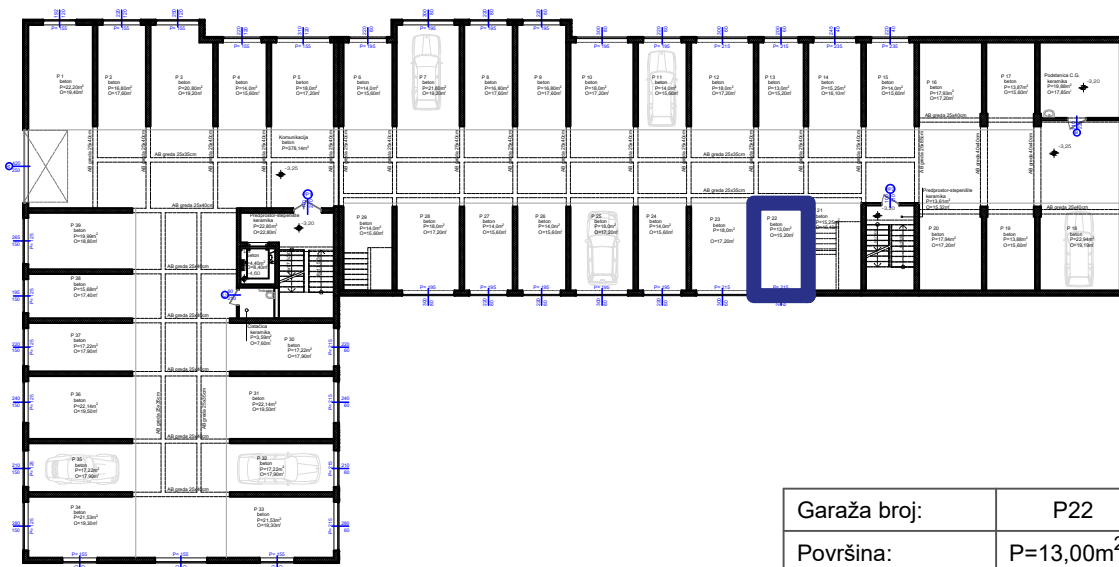

Max
Gradnja

Stambeno-poslovni objekat "Lipa" Gračanica

Investitor: Džambo doo - Max Gradnja

Lokacija: Patriotske Lige, Gračanica

Garaža broj:	P22
Površina:	P=13,00m ²