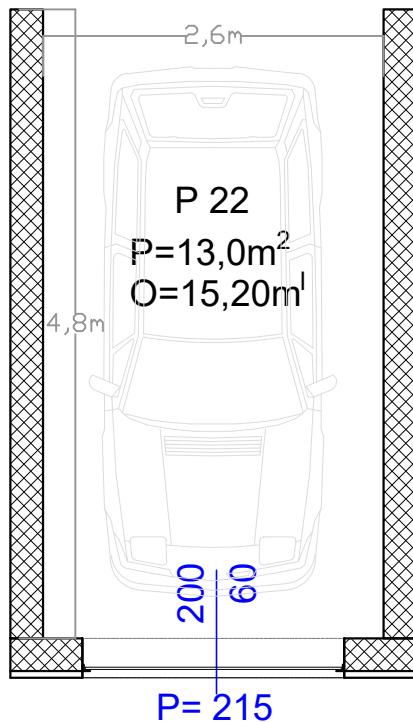

Max
Gradnja

Stambeno-poslovni objekat "Lipa" Gračanica

Investitor: Džambo doo - Max Gradnja

Lokacija: Patriotske Lige, Gračanica

Garaža broj:	P22
Površina:	P=13,00m ²