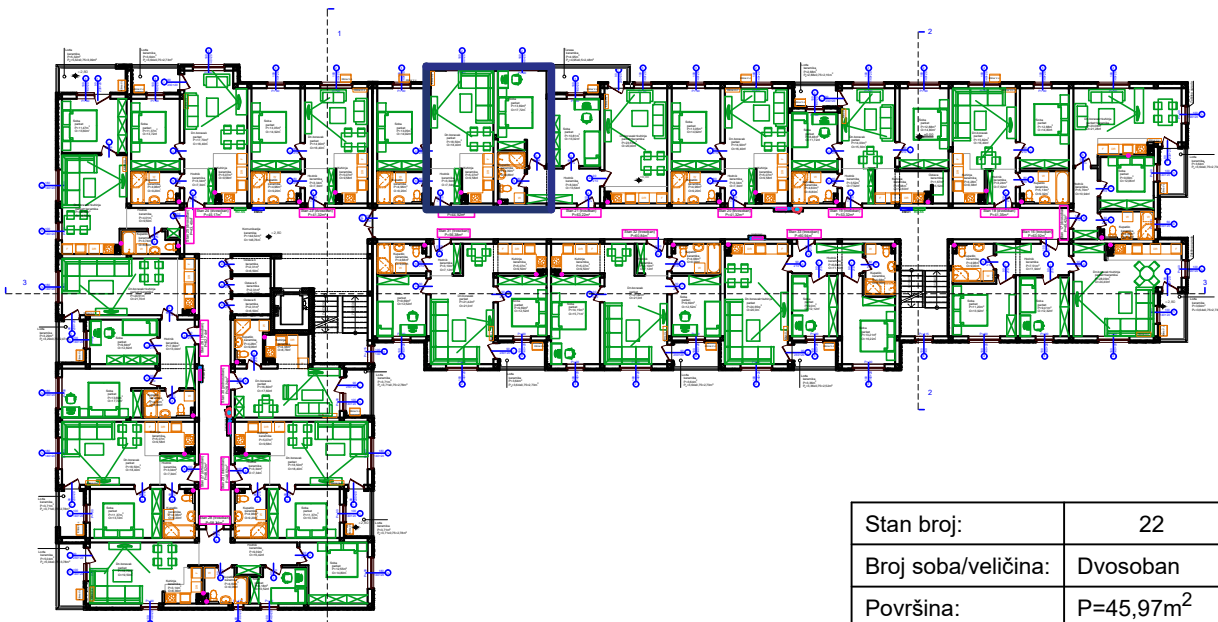

Max
Gradnja

Stambeno-poslovni objekat "Lipa" Gračanica

Investitor: Džambo doo - Max Gradnja

Lokacija: Patriotske Lige, Gračanica

Lođa
keramika
 $P=3,64m^2$
 $P_k=3,64 \times 0,75=2,73m^2$

Stan 22 (dvosoban)
 $P=45,97m^2$

Stan broj:	22
Broj soba/veličina:	Dvosoban
Površina:	$P=45,97m^2$
Sprat:	Prvi sprat