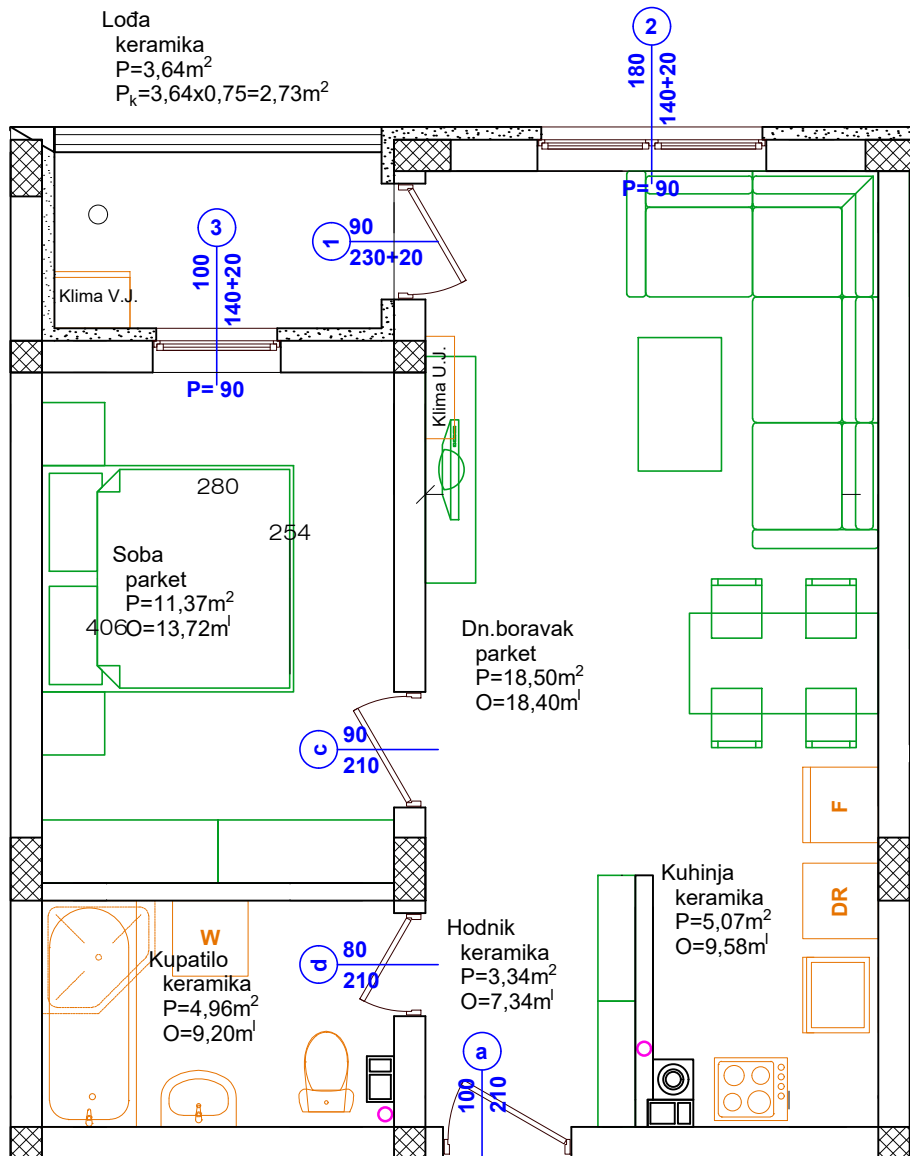

Max
Gradnja

Stambeno-poslovni objekat "Lipa" Gračanica

Investitor: Džambo doo - Max Gradnja

Lokacija: Patriotske Lige, Gračanica

Lođa
keramika
 $P=3,64m^2$
 $P_k=3,64 \times 0,75=2,73m^2$

Stan 22 (dvosoban)
 $P=45,97m^2$

Stan broj:	22
Broj soba/veličina:	Dvosoban
Površina:	$P=45,97m^2$
Sprat:	Prvi sprat