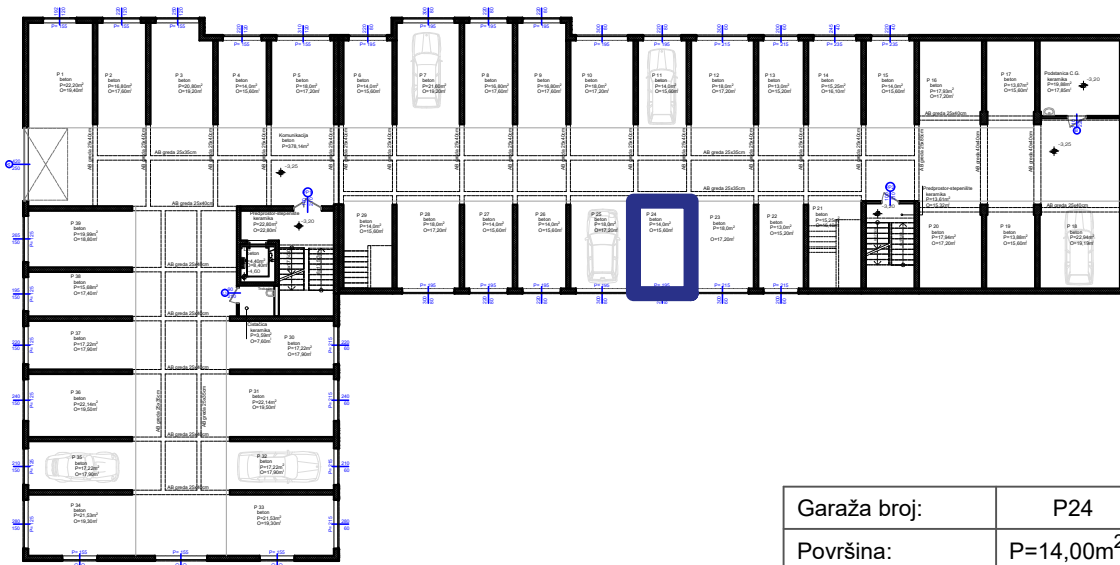

# Stambeno-poslovni objekat "Lipa" Gračanica

Investitor: Džambo doo - Max Gradnja

Lokacija: Patriotske Lige, Gračanica

Garaža broj:	P24
Površina:	P=14,00m <sup>2</sup>