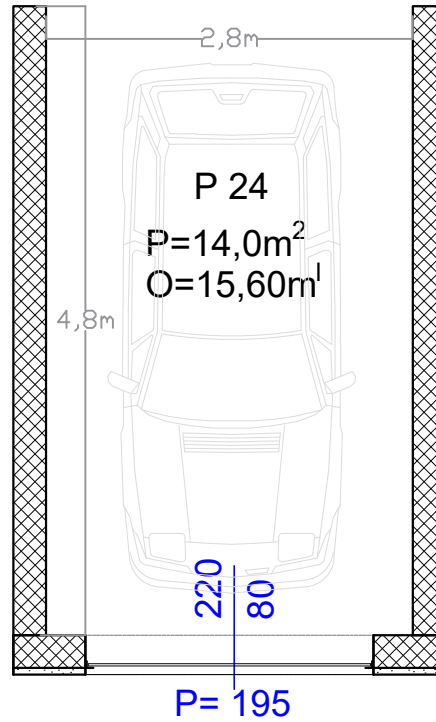

# Stambeno-poslovni objekat "Lipa" Gračanica

Investitor: Džambo doo - Max Gradnja

Lokacija: Patriotske Lige, Gračanica

Garaža broj:	P24
Površina:	P=14,00m <sup>2</sup>