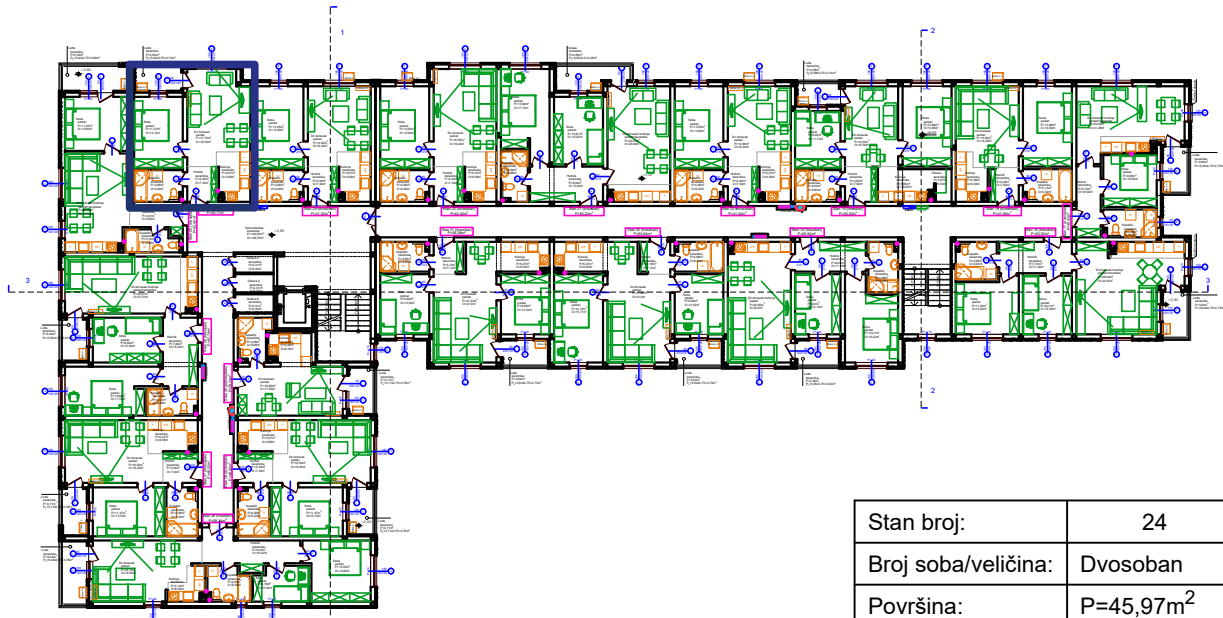

Max
Gradnja

Stambeno-poslovni objekat "Lipa" Gračanica

Investitor: Džambo doo - Max Gradnja

Lokacija: Patriotske Lige, Gračanica

Stan broj:	24
Broj soba/veličina:	Dvosoban
Površina:	$P=45,97m^2$
Sprat:	Prvi sprat