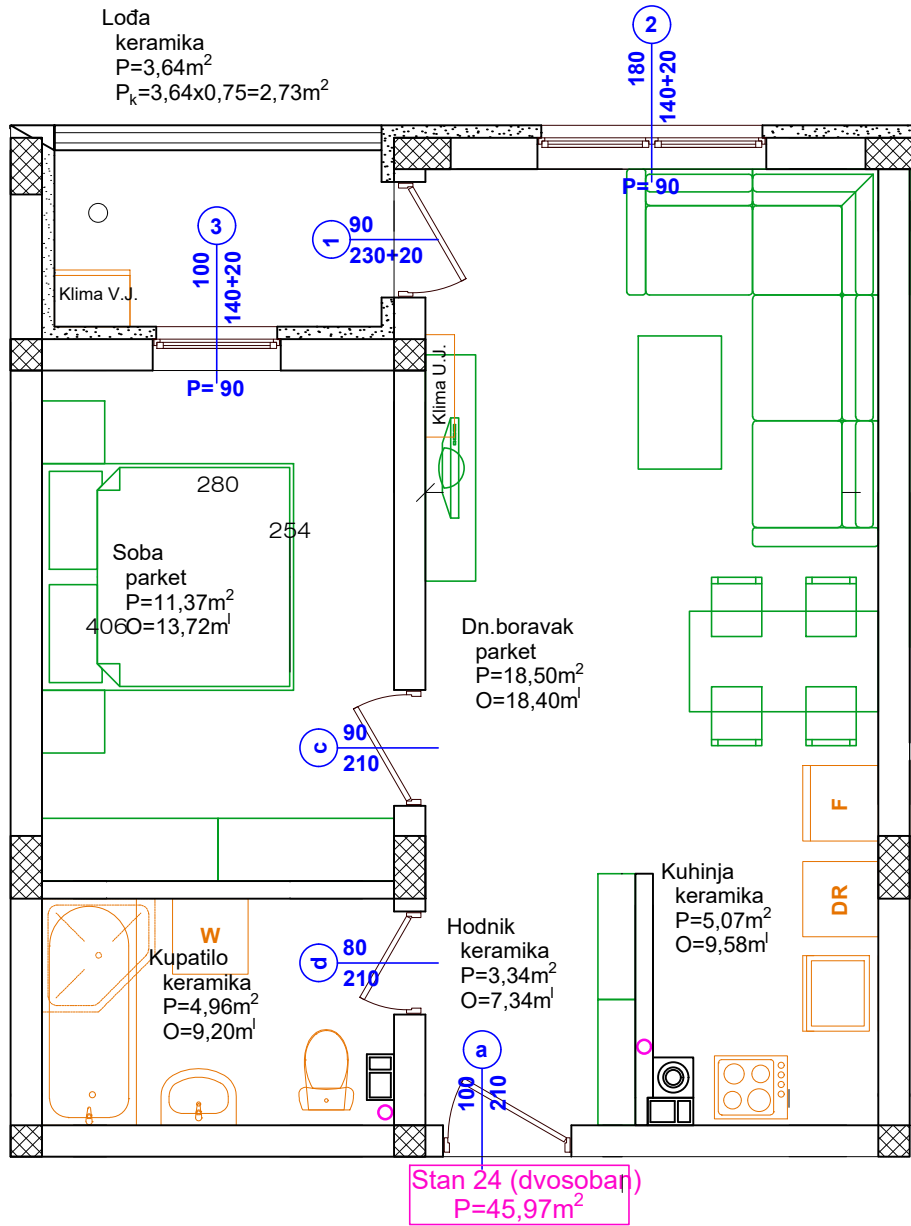

Max
Gradnja

Stambeno-poslovni objekat "Lipa" Gračanica

Investitor: Džambo doo - Max Gradnja

Lokacija: Patriotske Lige, Gračanica

Stan broj:	24
Broj soba/veličina:	Dvosoban
Površina:	$P=45,97m^2$
Sprat:	Prvi sprat