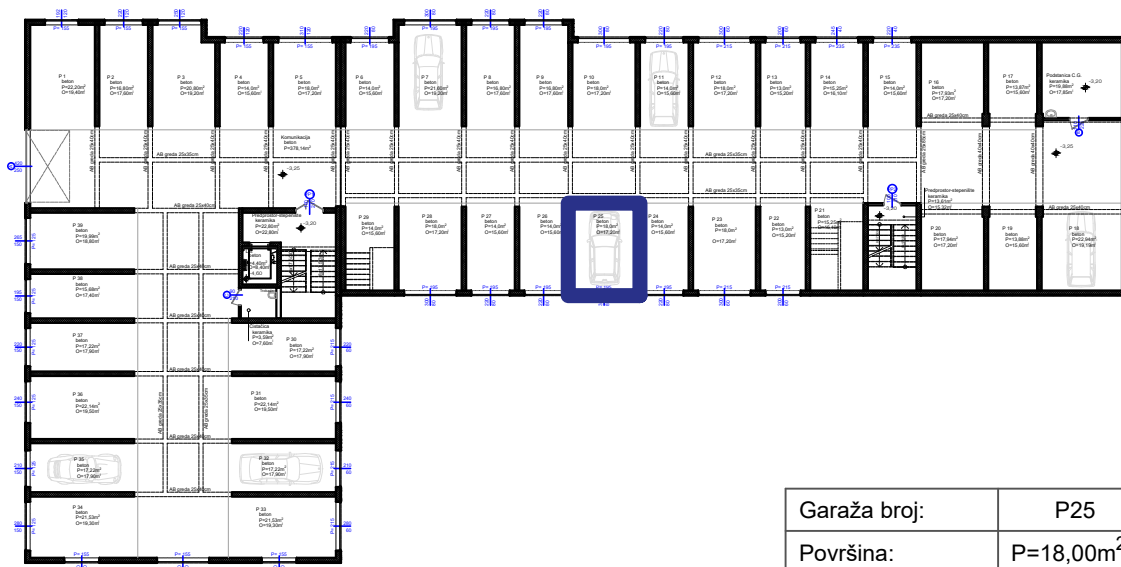

Max
Gradnja

Stambeno-poslovni objekat "Lipa" Gračanica

Investitor: Džambo doo - Max Gradnja

Lokacija: Patriotske Lige, Gračanica

Garaža broj:	P25
Površina:	P=18,00m ²