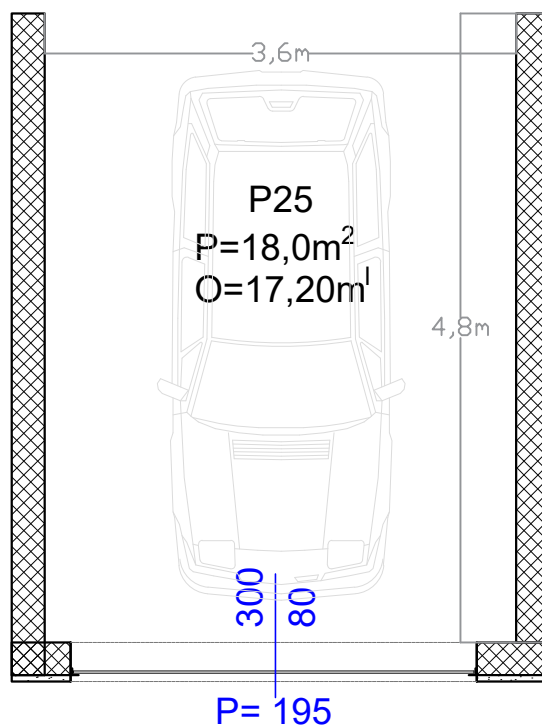

Max
Gradnja

Stambeno-poslovni objekat "Lipa" Gračanica

Investitor: Džambo doo - Max Gradnja

Lokacija: Patriotske Lige, Gračanica

Garaža broj:	P25
Površina:	P=18,00m ²