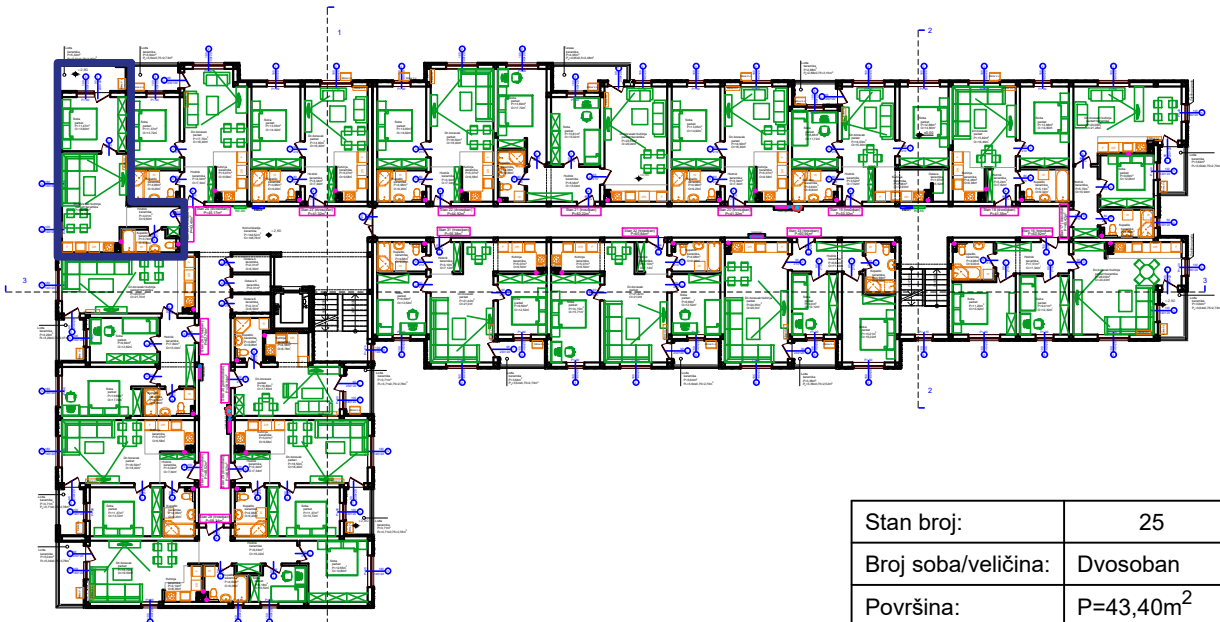

Max
Gradnja

Stambeno-poslovni objekat "Lipa" Gračanica

Investitor: Džambo doo - Max Gradnja

Lokacija: Patriotske Lige, Gračanica

Stan broj:	25
Broj soba/veličina:	Dvosoban
Površina:	P=43,40m ²
Sprat:	Prvi sprat