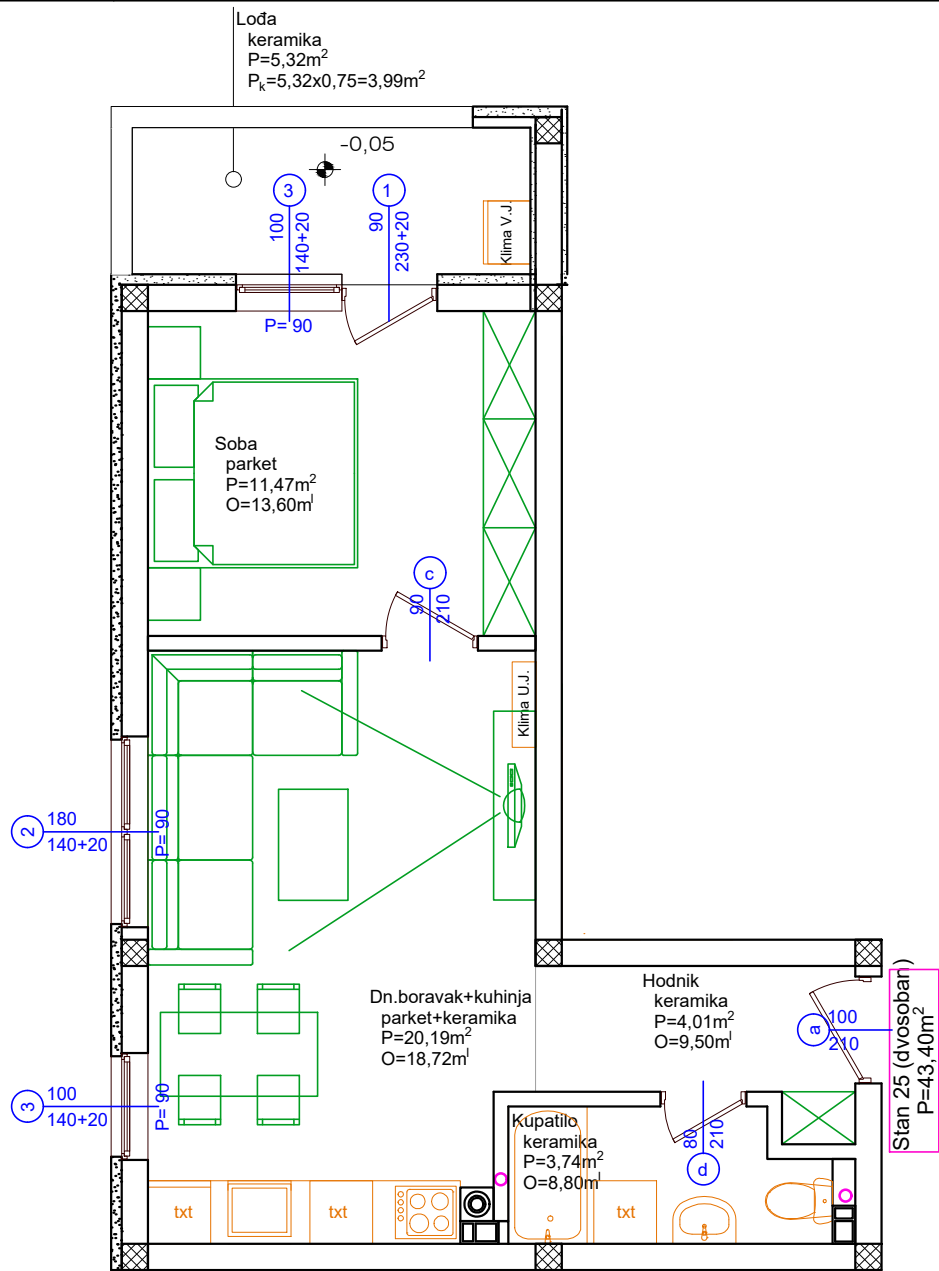

Max
Gradnja

Stambeno-poslovni objekat "Lipa" Gračanica

Investitor: Džambo doo - Max Gradnja

Lokacija: Patriotske Lige, Gračanica

Stan broj:	25
Broj soba/veličina:	Dvosoban
Površina:	P=43,40m ²
Sprat:	Prvi sprat