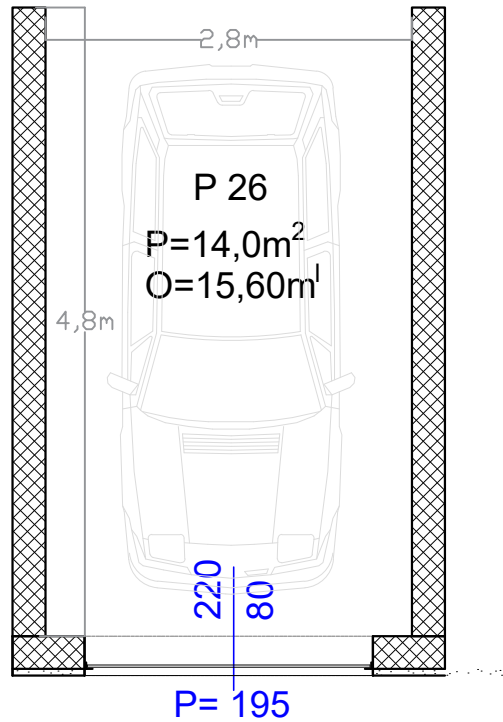

Max
Gradnja

Stambeno-poslovni objekat "Lipa" Gračanica

Investitor: Džambo doo - Max Gradnja

Lokacija: Patriotske Lige, Gračanica

Garaža broj:	P26
Površina:	P=14,00m ²