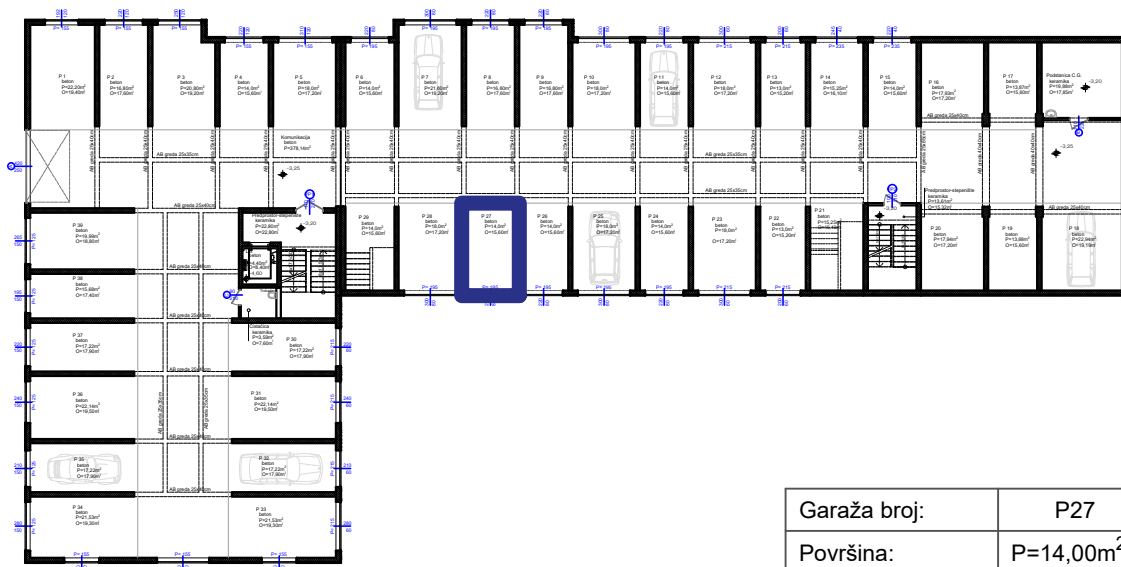

Max
Gradnja

Stambeno-poslovni objekat "Lipa" Gračanica

Investitor: Džambo doo - Max Gradnja

Lokacija: Patriotske Lige, Gračanica

Garaža broj:	P27
Površina:	P=14,00m ²