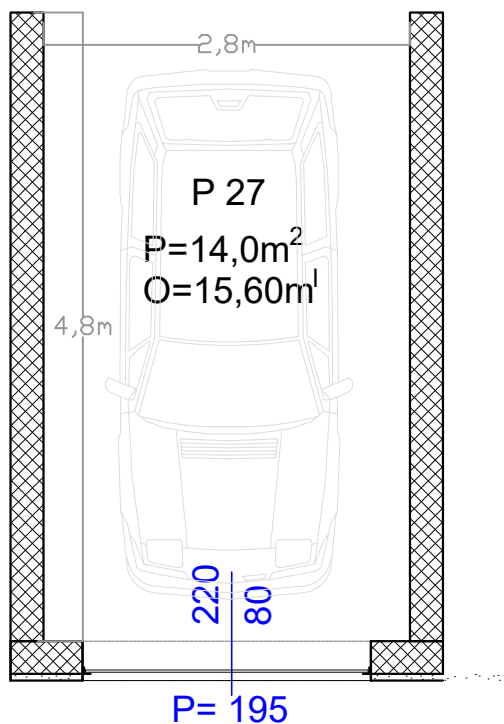

Max
Gradnja

Stambeno-poslovni objekat "Lipa" Gračanica

Investitor: Džambo doo - Max Gradnja

Lokacija: Patriotske Lige, Gračanica

Garaža broj:	P27
Površina:	P=14,00m ²