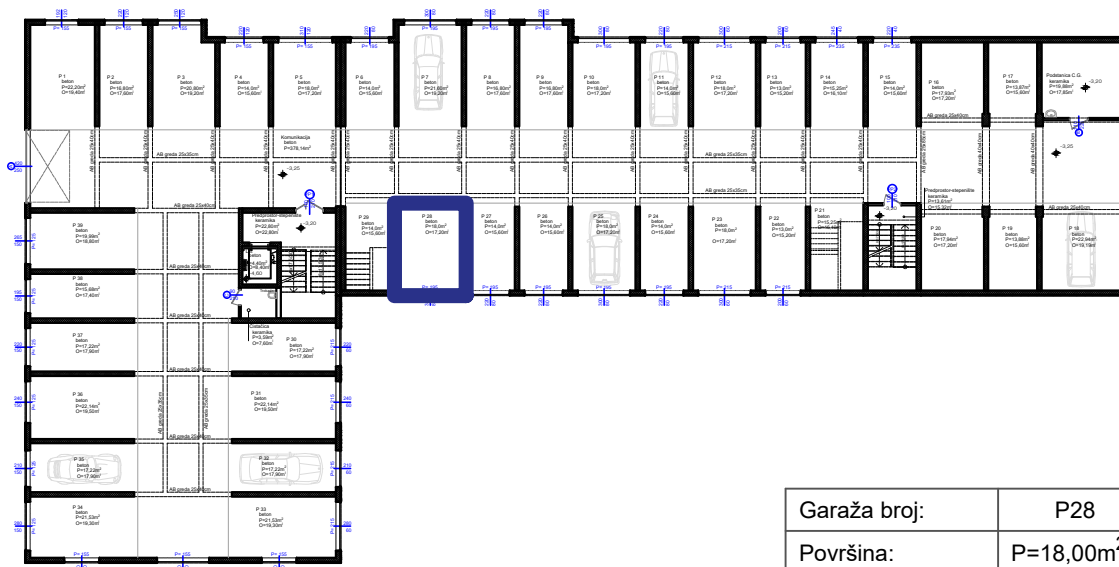

Max
Gradnja

Stambeno-poslovni objekat "Lipa" Gračanica

Investitor: Džambo doo - Max Gradnja

Lokacija: Patriotske Lige, Gračanica

Garaža broj:	P28
Površina:	P=18,00m ²