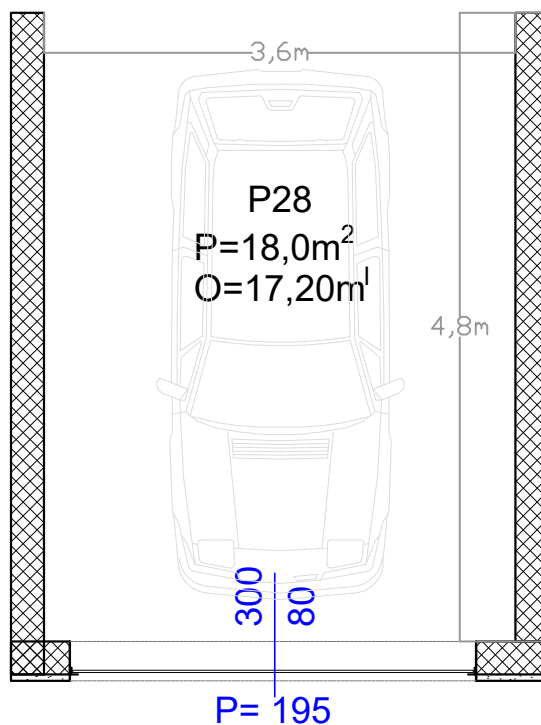

Max
Gradnja

Stambeno-poslovni objekat "Lipa" Gračanica

Investitor: Džambo doo - Max Gradnja

Lokacija: Patriotske Lige, Gračanica

Garaža broj:	P28
Površina:	P=18,00m ²