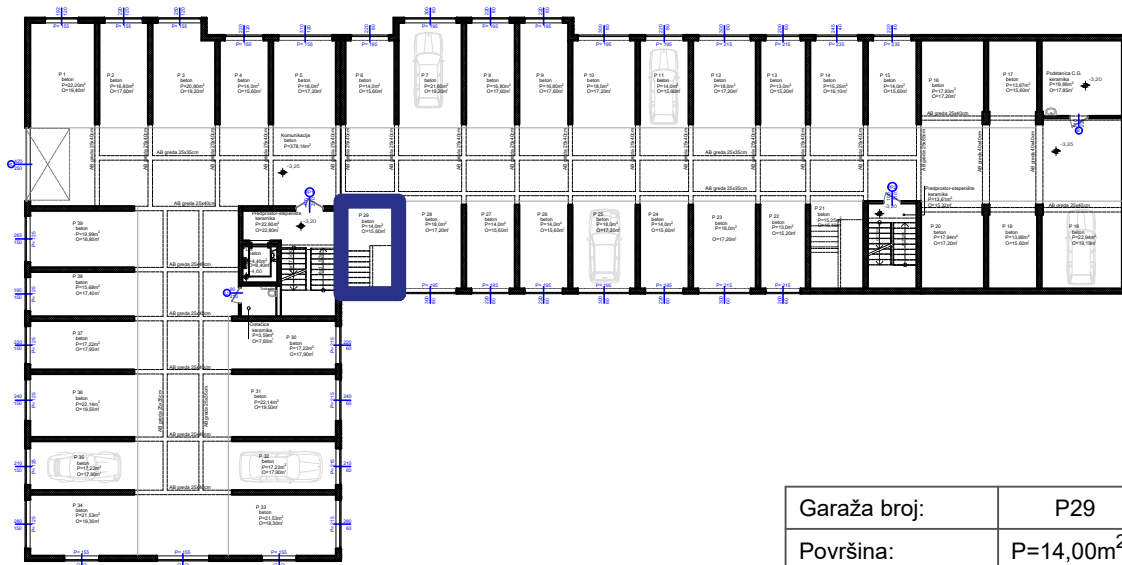

Max
Gradnja

Stambeno-poslovni objekat "Lipa" Gračanica

Investitor: Džambo doo - Max Gradnja

Lokacija: Patriotske Lige, Gračanica

Garaža broj:	P29
Površina:	P=14,00m ²