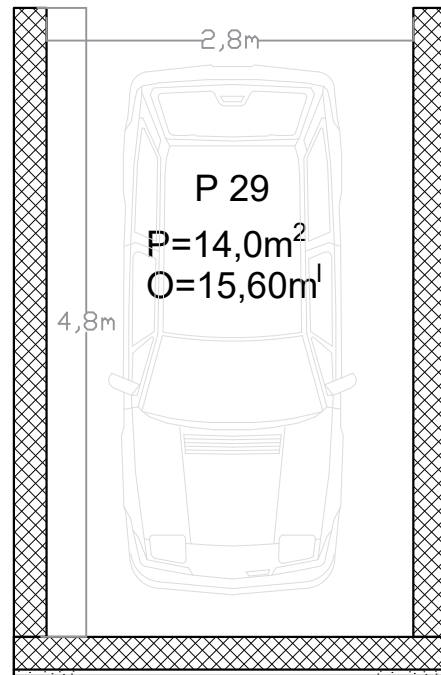

Max
Gradnja

Stambeno-poslovni objekat "Lipa" Gračanica

Investitor: Džambo doo - Max Gradnja

Lokacija: Patriotske Lige, Gračanica

Garaža broj:	P29
Površina:	P=14,00m ²