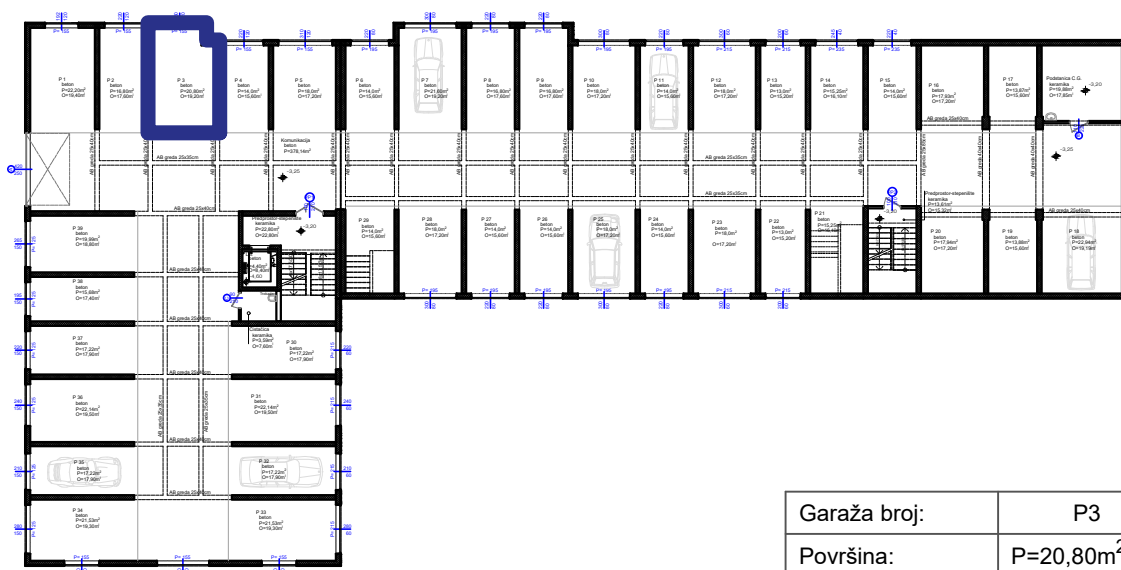

Max
Gradnja

Stambeno-poslovni objekat "Lipa" Gračanica

Investitor: Džambo doo - Max Gradnja

Lokacija: Patriotske Lige, Gračanica

Garaža broj:	P3
Površina:	P=20,80m ²