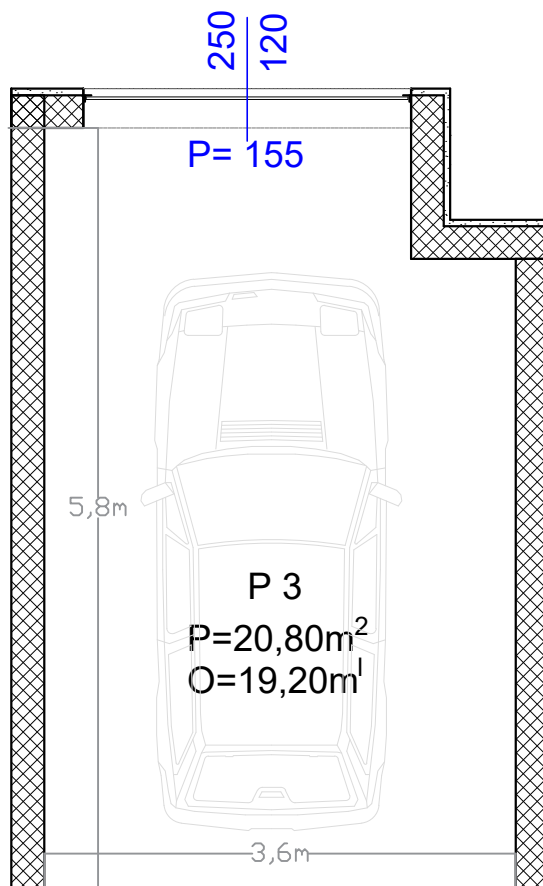

Max
Gradnja

Stambeno-poslovni objekat "Lipa" Gračanica

Investitor: Džambo doo - Max Gradnja

Lokacija: Patriotske Lige, Gračanica

Garaža broj:	P3
Površina:	P=20,80m ²