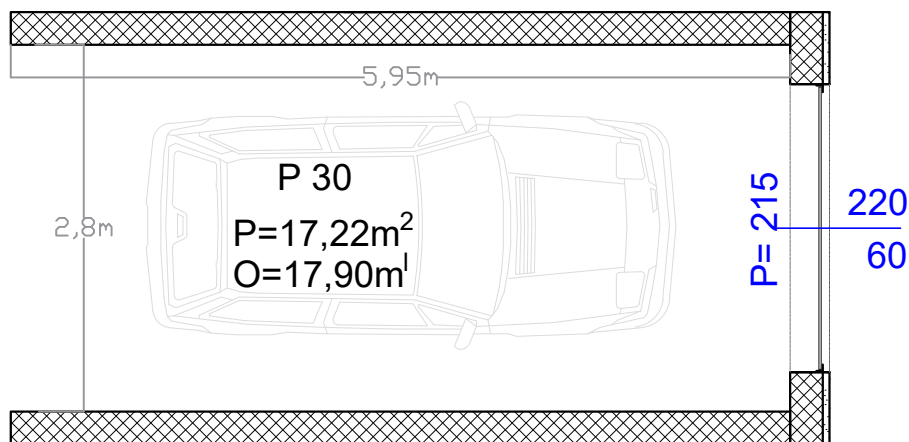

Max
Gradnja

Stambeno-poslovni objekt "Lipa" Gračanica

Investitor: Džambo doo - Max Gradnja

Lokacija: Patriotske Lige, Gračanica

Garaža broj:	P30
Površina:	P=17,22m ²