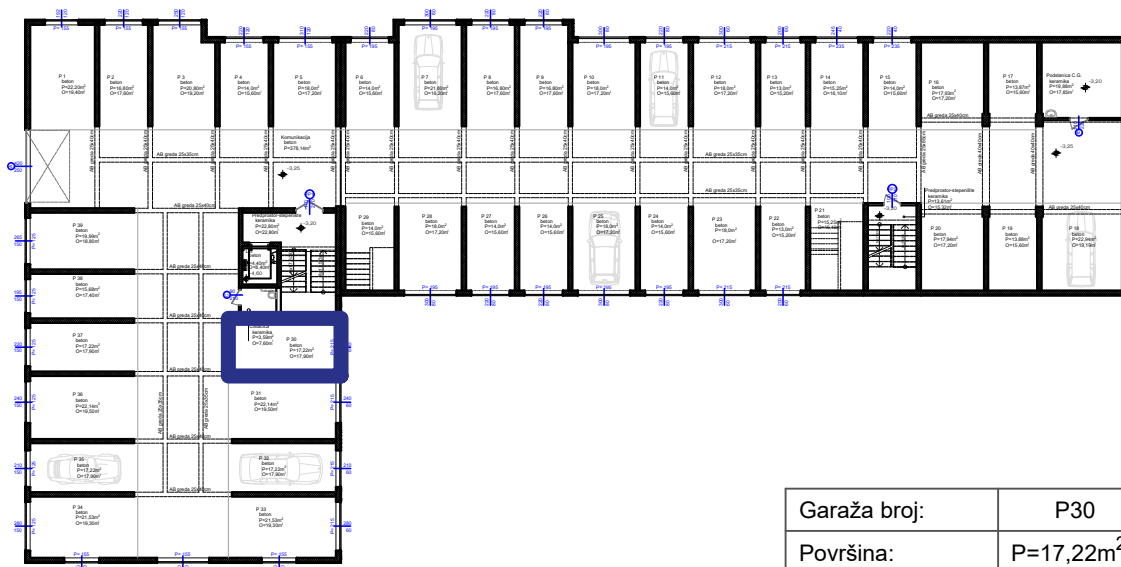

Max
Gradnja

Stambeno-poslovni objekt "Lipa" Gračanica

Investitor: Džambo doo - Max Gradnja

Lokacija: Patriotske Lige, Gračanica

Garaža broj:	P30
Površina:	P=17,22m ²