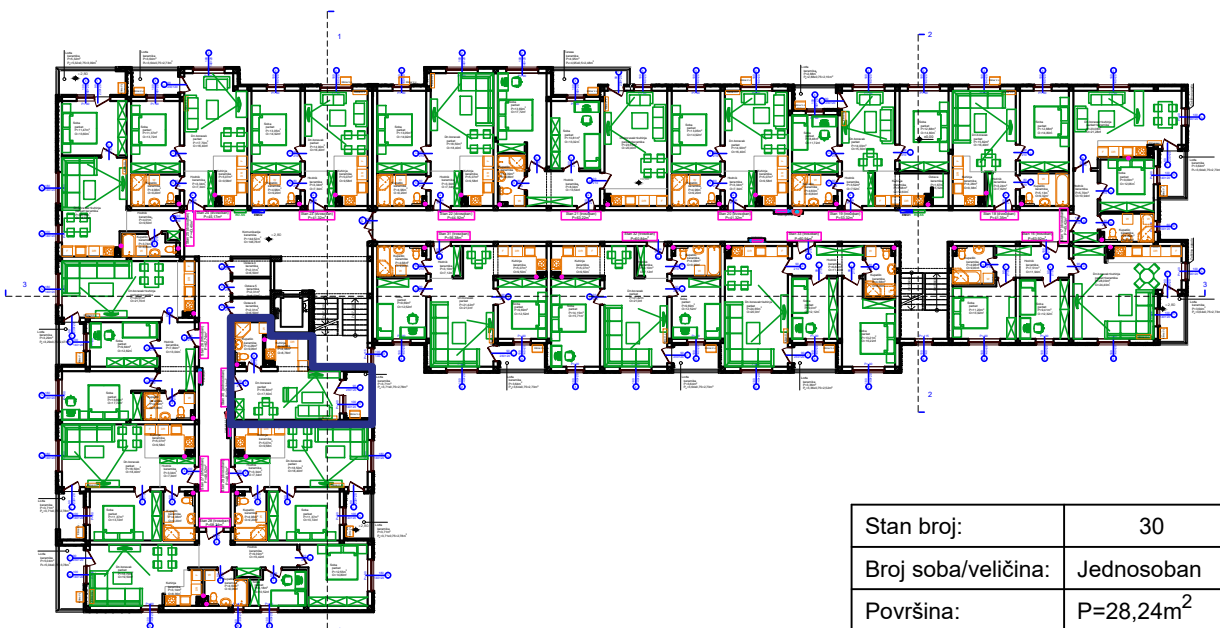

Max
Gradnja

Stambeno-poslovni objekat "Lipa" Gračanica

Investitor: Džambo doo - Max Gradnja

Lokacija: Patriotske Lige, Gračanica

Stan broj:	30
Broj soba/veličina:	Jednosoban
Površina:	P=28,24m ²
Sprat:	Prvi sprat