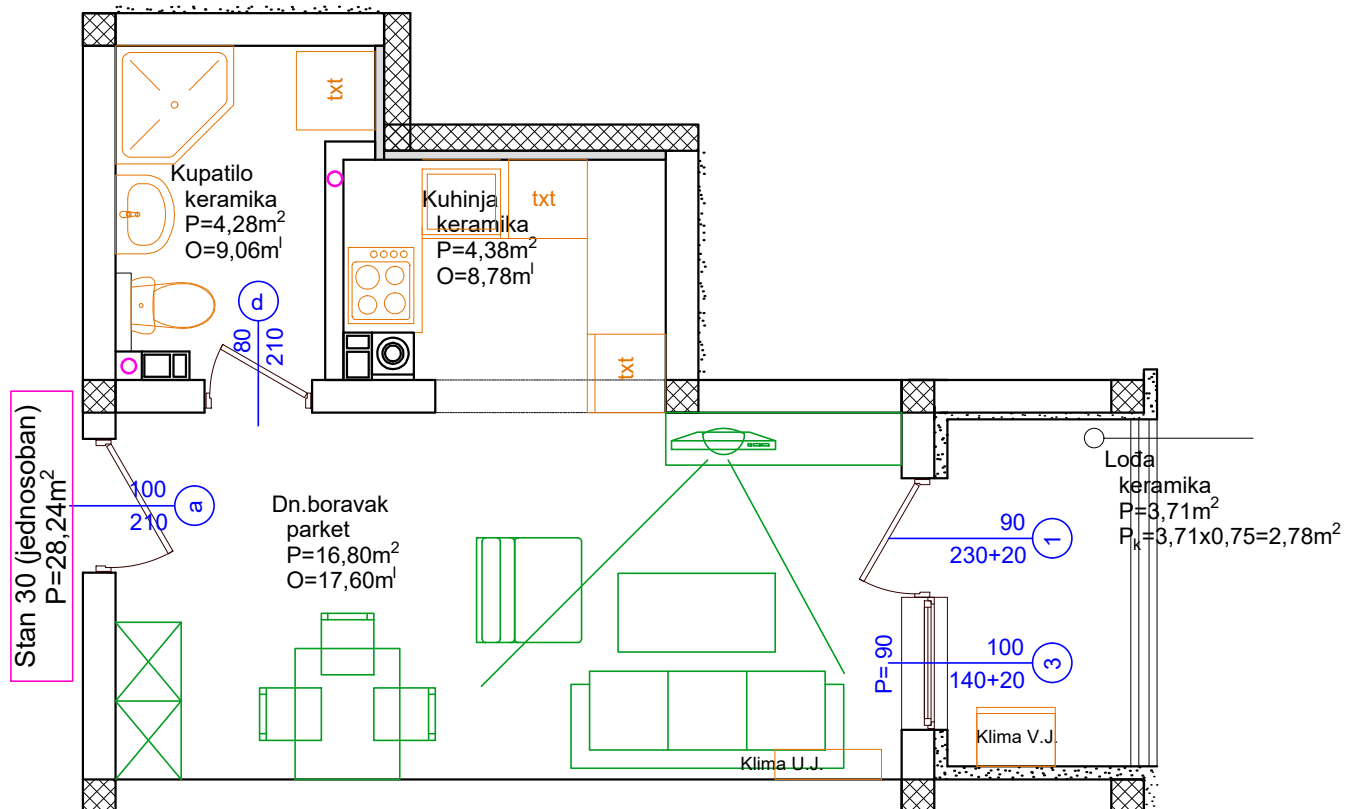

Max
Gradnja

Stambeno-poslovni objekat "Lipa" Gračanica

Investitor: Džambo doo - Max Gradnja

Lokacija: Patriotske Lige, Gračanica

Stan broj:	30
Broj soba/veličina:	Jednosoban
Površina:	P=28,24m ²
Sprat:	Prvi sprat