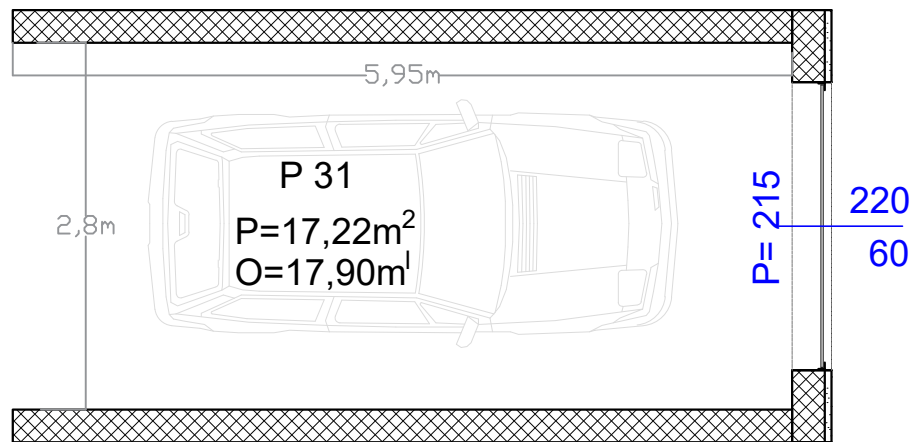

# Stambeno-poslovni objekat "Lipa" Gračanica

Investitor: Džambo doo - Max Gradnja

Lokacija: Patriotske Lige, Gračanica

Garaža broj:	P31
Površina:	P=22,14m <sup>2</sup>