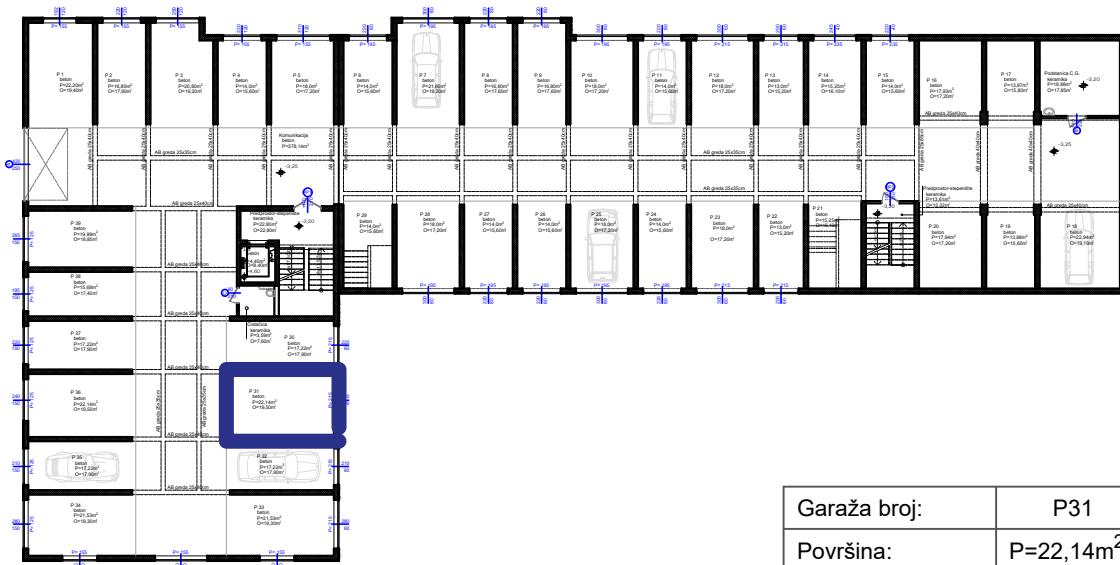

# Stambeno-poslovni objekat "Lipa" Gračanica

Investitor: Džambo doo - Max Gradnja

Lokacija: Patriotske Lige, Gračanica

Garaža broj:	P31
Površina:	P=22,14m <sup>2</sup>