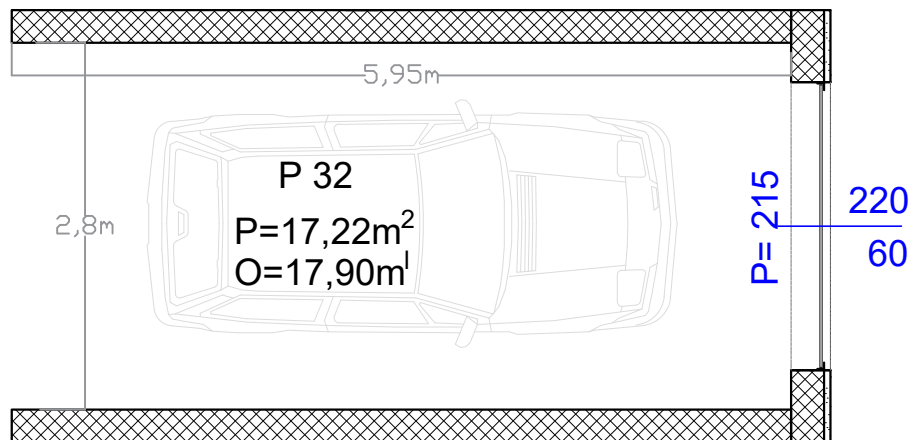

Max
Gradnja

Stambeno-poslovni objekat "Lipa" Gračanica

Investitor: Džambo doo - Max Gradnja

Lokacija: Patriotske Lige, Gračanica

Garaža broj:	P32
Površina:	P=17,22m ²