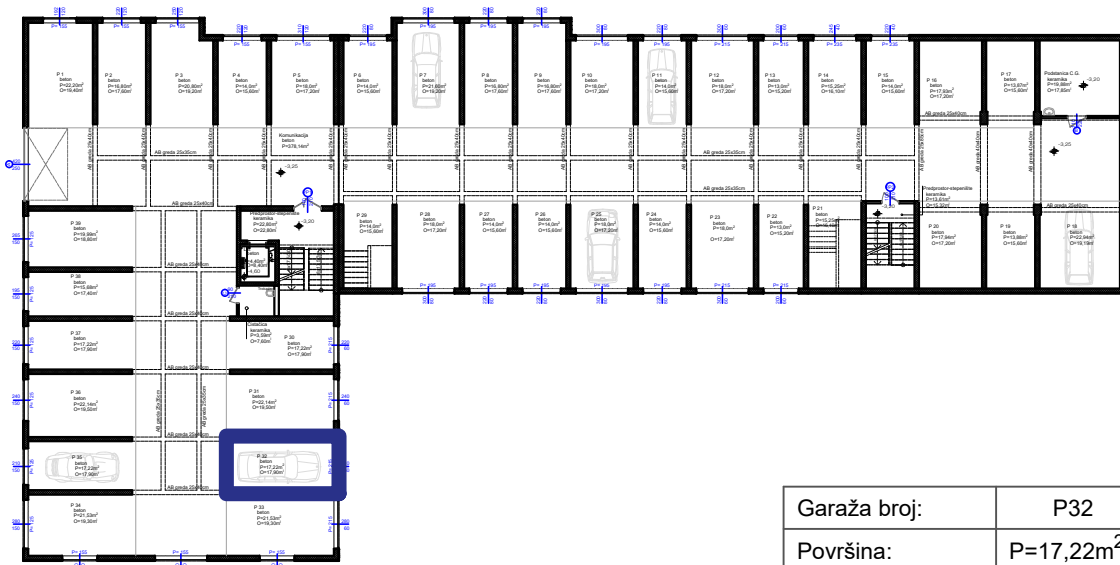

Max
Gradnja

Stambeno-poslovni objekat "Lipa" Gračanica

Investitor: Džambo doo - Max Gradnja

Lokacija: Patriotske Lige, Gračanica

Garaža broj:	P32
Površina:	P=17,22m ²