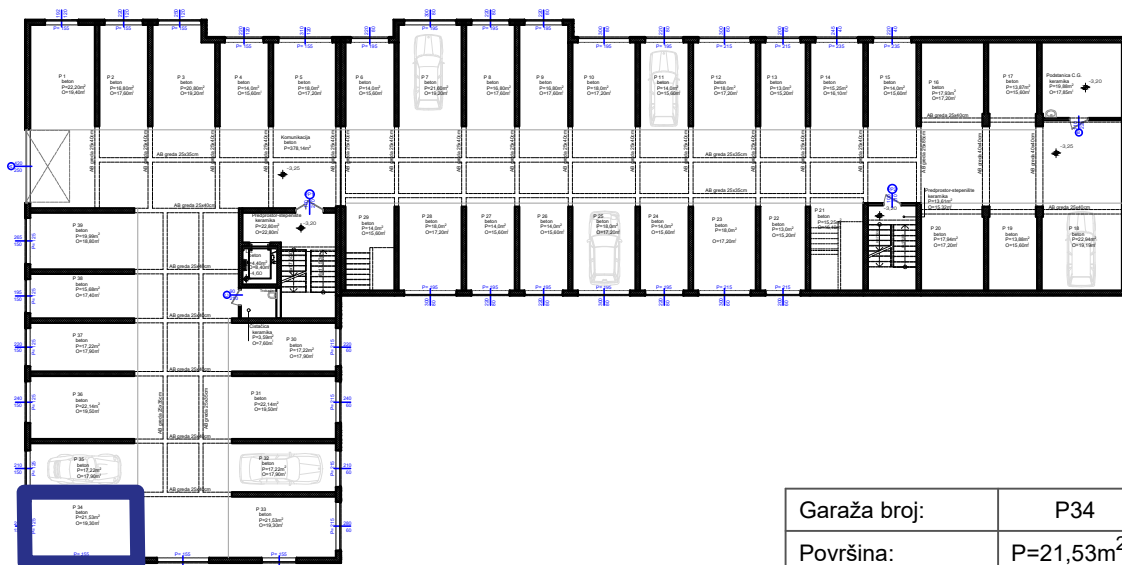

# Stambeno-poslovni objekat "Lipa" Gračanica

Investitor: Džambo doo - Max Gradnja

Lokacija: Patriotske Lige, Gračanica

Garaža broj:	P34
Površina:	P=21,53m <sup>2</sup>