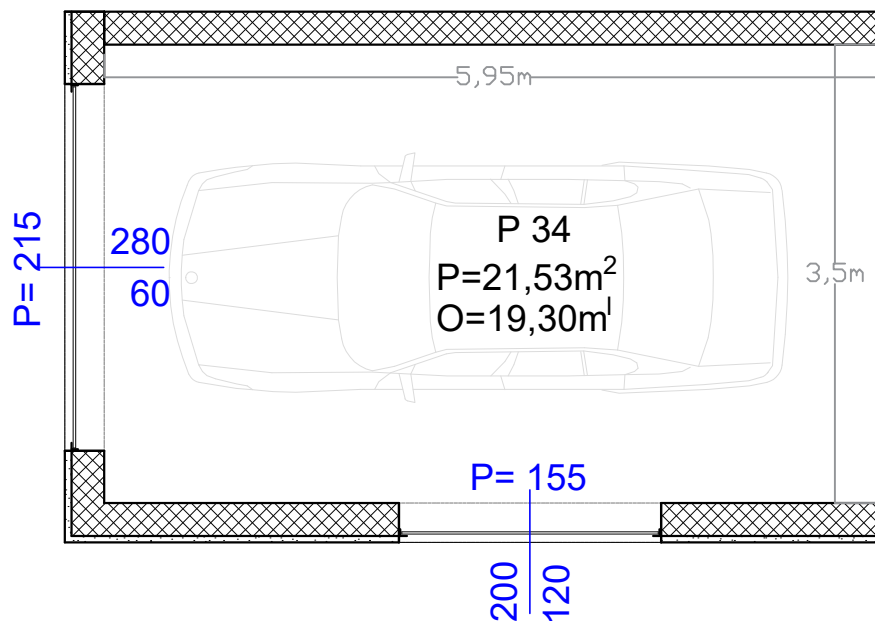

# Stambeno-poslovni objekat "Lipa" Gračanica

Investitor: Džambo doo - Max Gradnja

Lokacija: Patriotske Lige, Gračanica

Garaža broj:	P34
Površina:	P=21,53m <sup>2</sup>