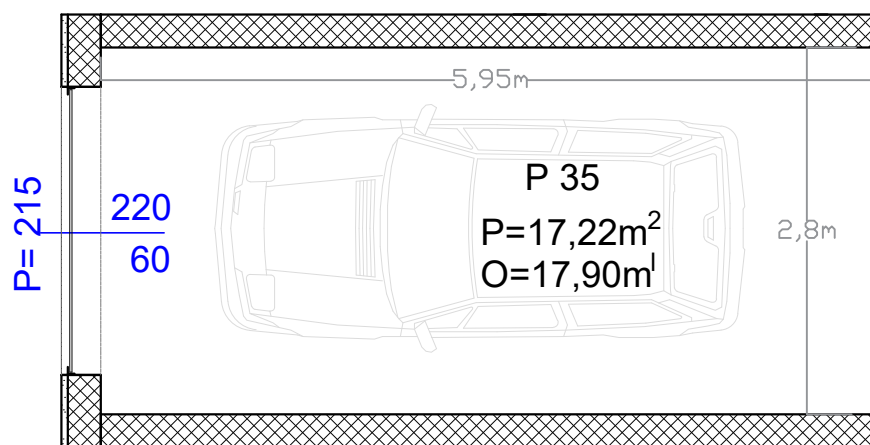

Max
Gradnja

Stambeno-poslovni objekat "Lipa" Gračanica

Investitor: Džambo doo - Max Gradnja

Lokacija: Patriotske Lige, Gračanica

Garaža broj:	P35
Površina:	P=17,22m ²