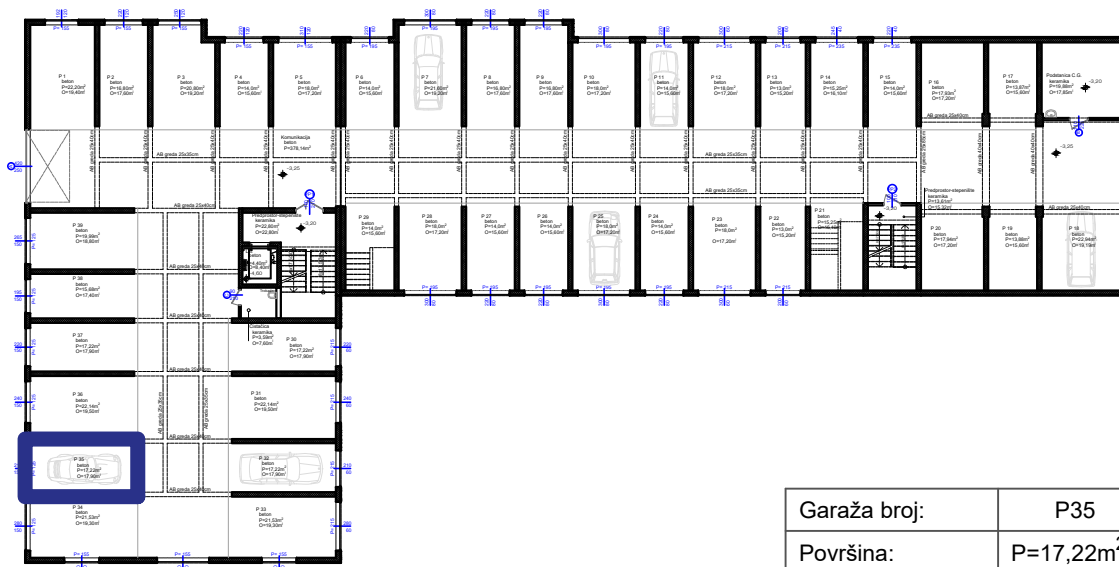

Max
Gradnja

Stambeno-poslovni objekat "Lipa" Gračanica

Investitor: Džambo doo - Max Gradnja

Lokacija: Patriotske Lige, Gračanica

Garaža broj:	P35
Površina:	P=17,22m ²