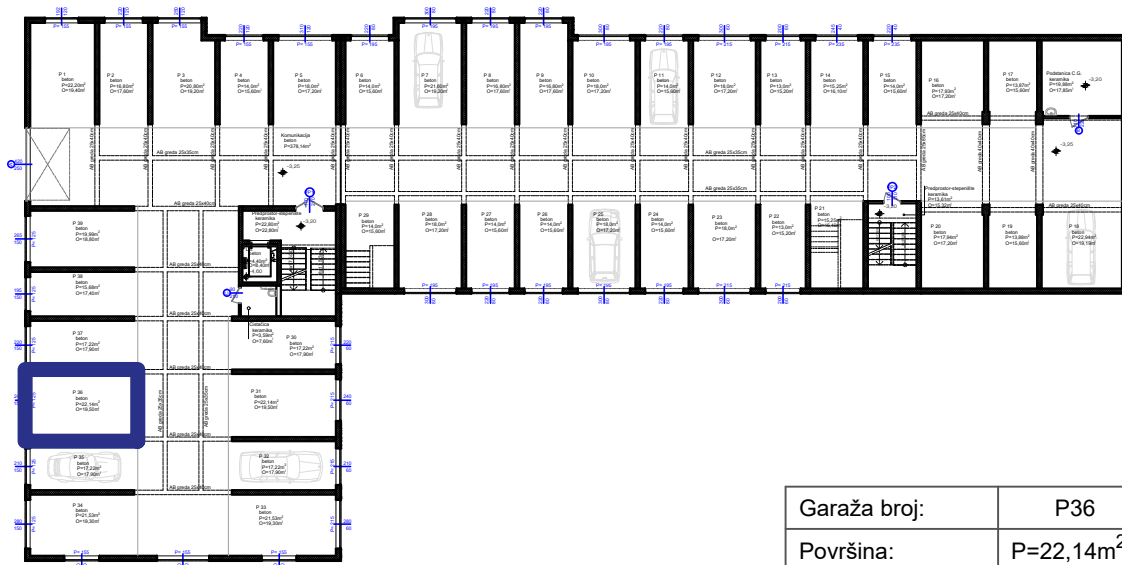

Max
Gradnja

Stambeno-poslovni objekat "Lipa" Gračanica

Investitor: Džambo doo - Max Gradnja

Lokacija: Patriotske Lige, Gračanica

Garaža broj:	P36
Površina:	P=22,14m ²