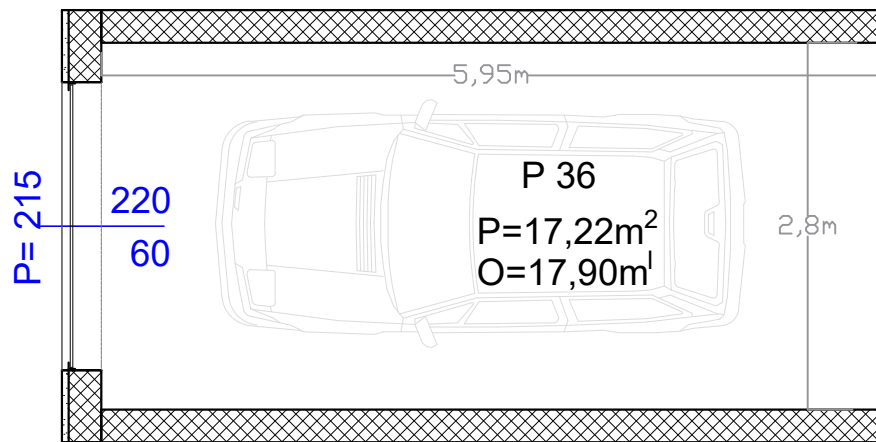

Max
Gradnja

Stambeno-poslovni objekat "Lipa" Gračanica

Investitor: Džambo doo - Max Gradnja

Lokacija: Patriotske Lige, Gračanica

Garaža broj:	P36
Površina:	P=22,14m ²