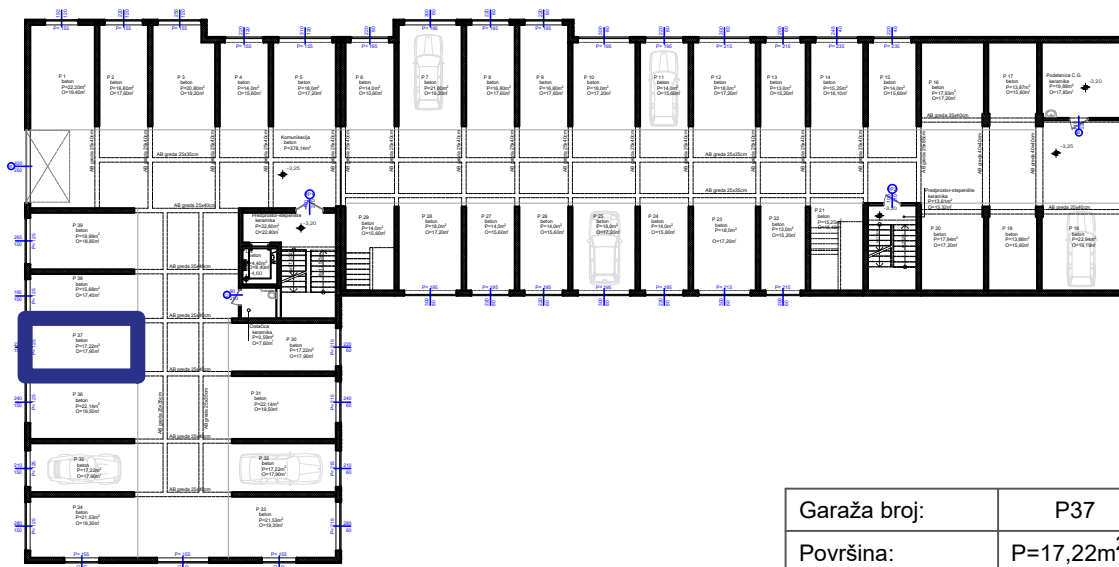

Max
Gradnja

Stambeno-poslovni objekat "Lipa" Gračanica

Investitor: Džambo doo - Max Gradnja

Lokacija: Patriotske Lige, Gračanica

Garaža broj:	P37
Površina:	P=17,22m ²