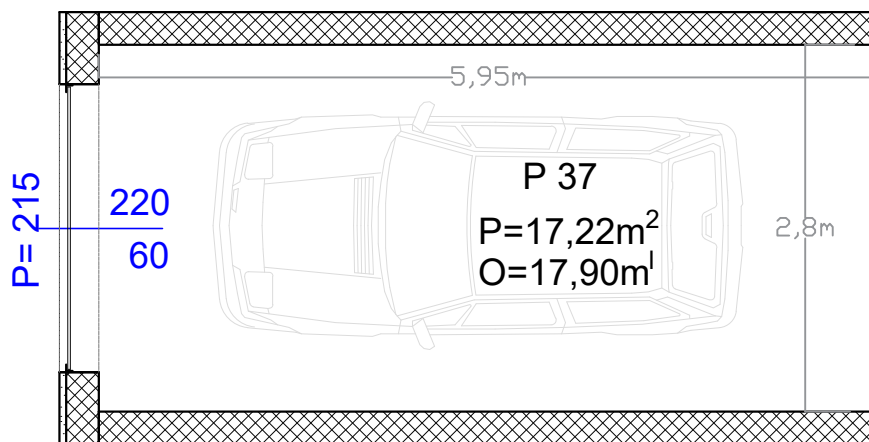

Max
Gradnja

Stambeno-poslovni objekat "Lipa" Gračanica

Investitor: Džambo doo - Max Gradnja

Lokacija: Patriotske Lige, Gračanica

Garaža broj:	P37
Površina:	P=17,22m ²