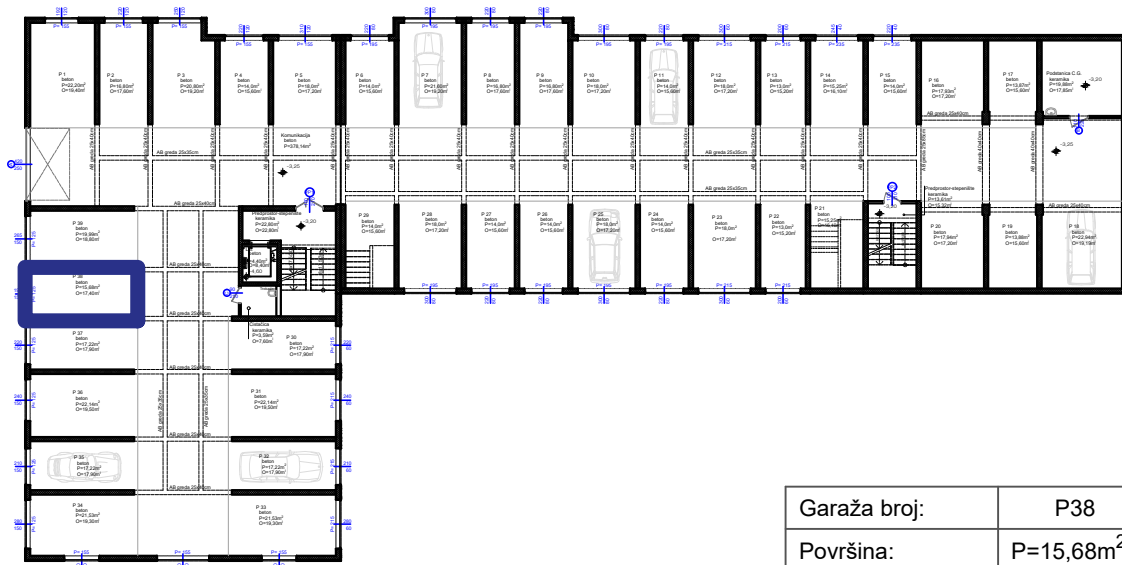

Max
Gradnja

Stambeno-poslovni objekat "Lipa" Gračanica

Investitor: Džambo doo - Max Gradnja

Lokacija: Patriotske Lige, Gračanica

Garaža broj:	P38
Površina:	P=15,68m ²