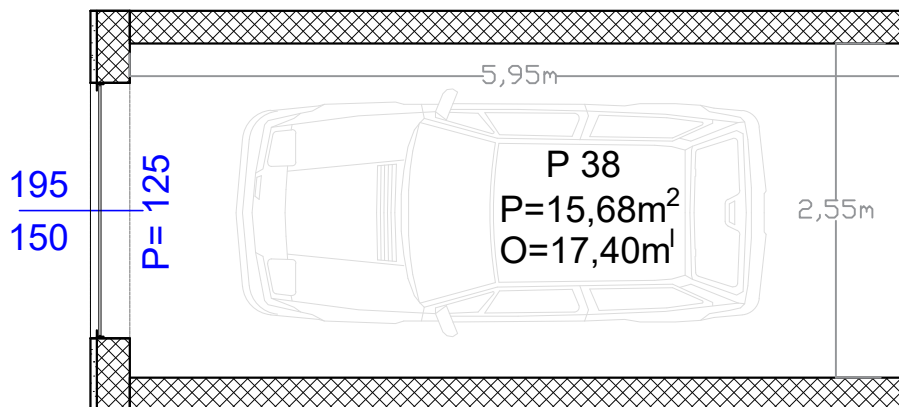

Max
Gradnja

Stambeno-poslovni objekat "Lipa" Gračanica

Investitor: Džambo doo - Max Gradnja

Lokacija: Patriotske Lige, Gračanica

Garaža broj:	P38
Površina:	P=15,68m ²