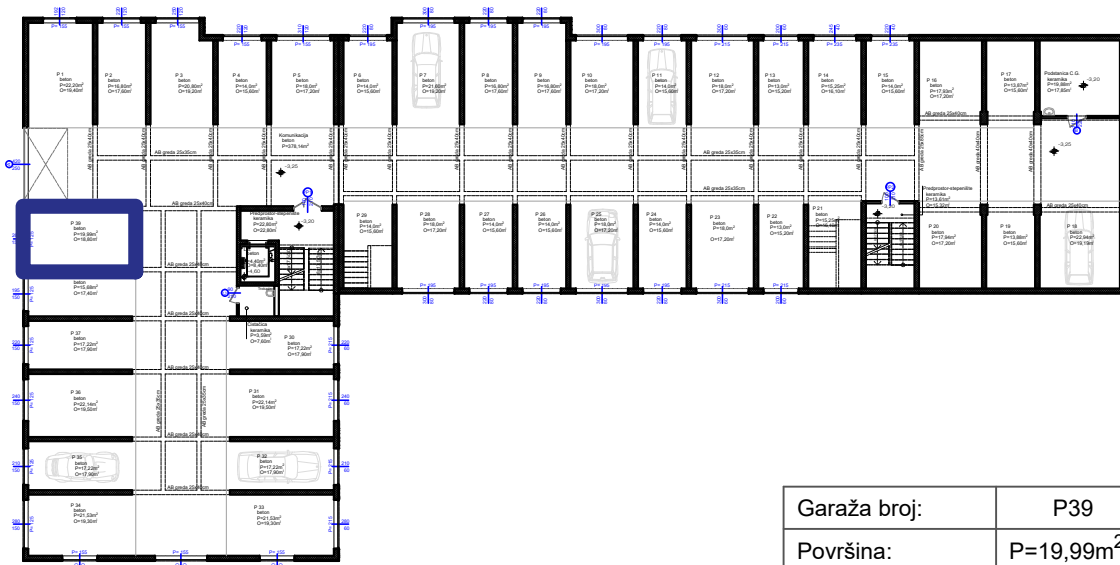

Max
Gradnja

Stambeno-poslovni objekat "Lipa" Gračanica

Investitor: Džambo doo - Max Gradnja

Lokacija: Patriotske Lige, Gračanica

Garaža broj:	P39
Površina:	P=19,99m ²