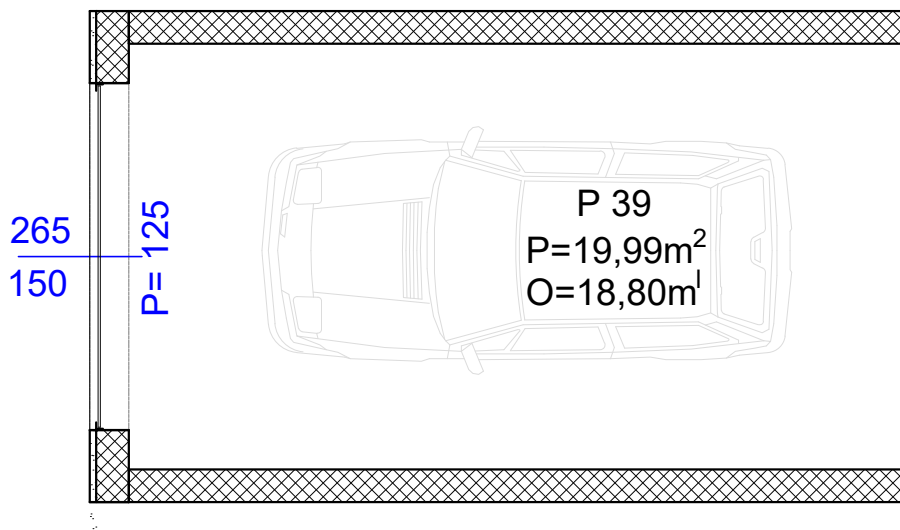

Max
Gradnja

Stambeno-poslovni objekat "Lipa" Gračanica

Investitor: Džambo doo - Max Gradnja

Lokacija: Patriotske Lige, Gračanica

Garaža broj:	P39
Površina:	P=19,99m ²