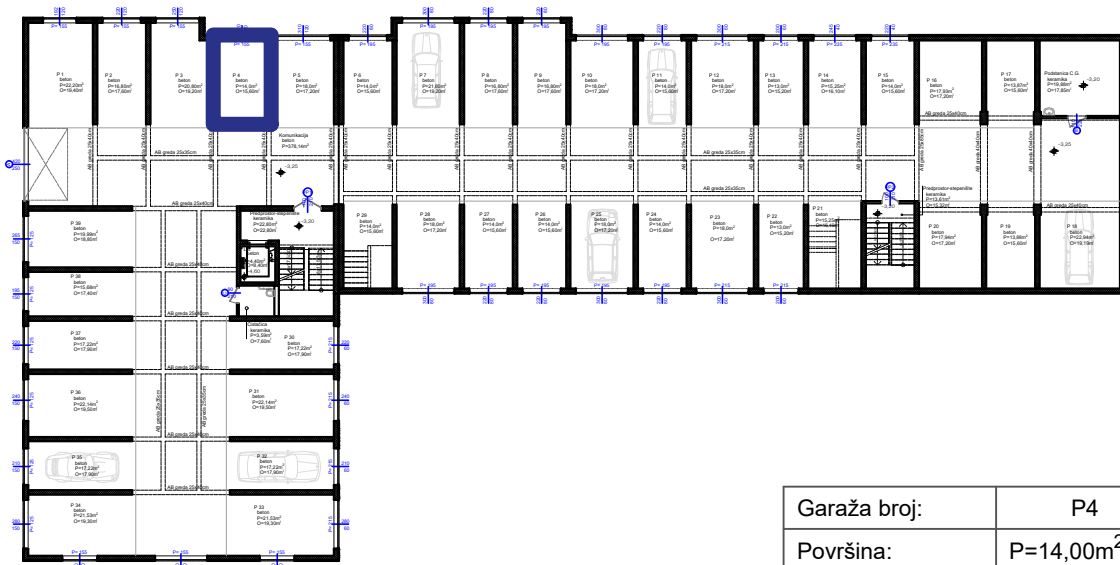

# Stambeno-poslovni objekat "Lipa" Gračanica

Investitor: Džambo doo - Max Gradnja

Lokacija: Patriotske Lige, Gračanica

Garaža broj:	P4
Površina:	P=14,00m <sup>2</sup>