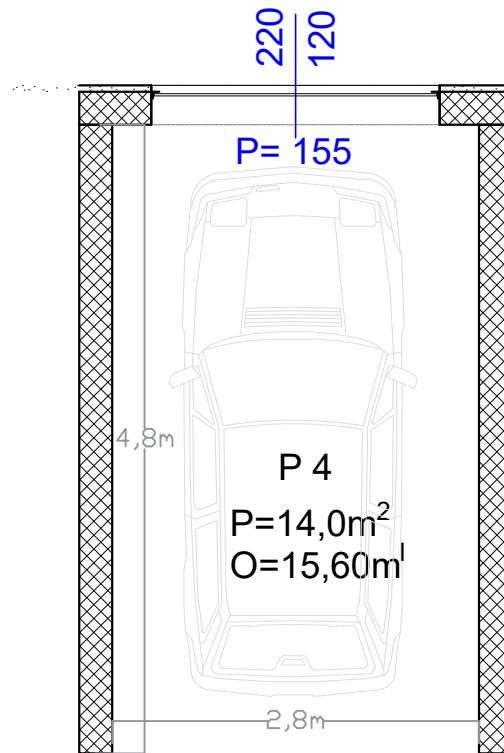

# Stambeno-poslovni objekat "Lipa" Gračanica

Investitor: Džambo doo - Max Gradnja

Lokacija: Patriotske Lige, Gračanica

Garaža broj:	P4
Površina:	P=14,00m <sup>2</sup>