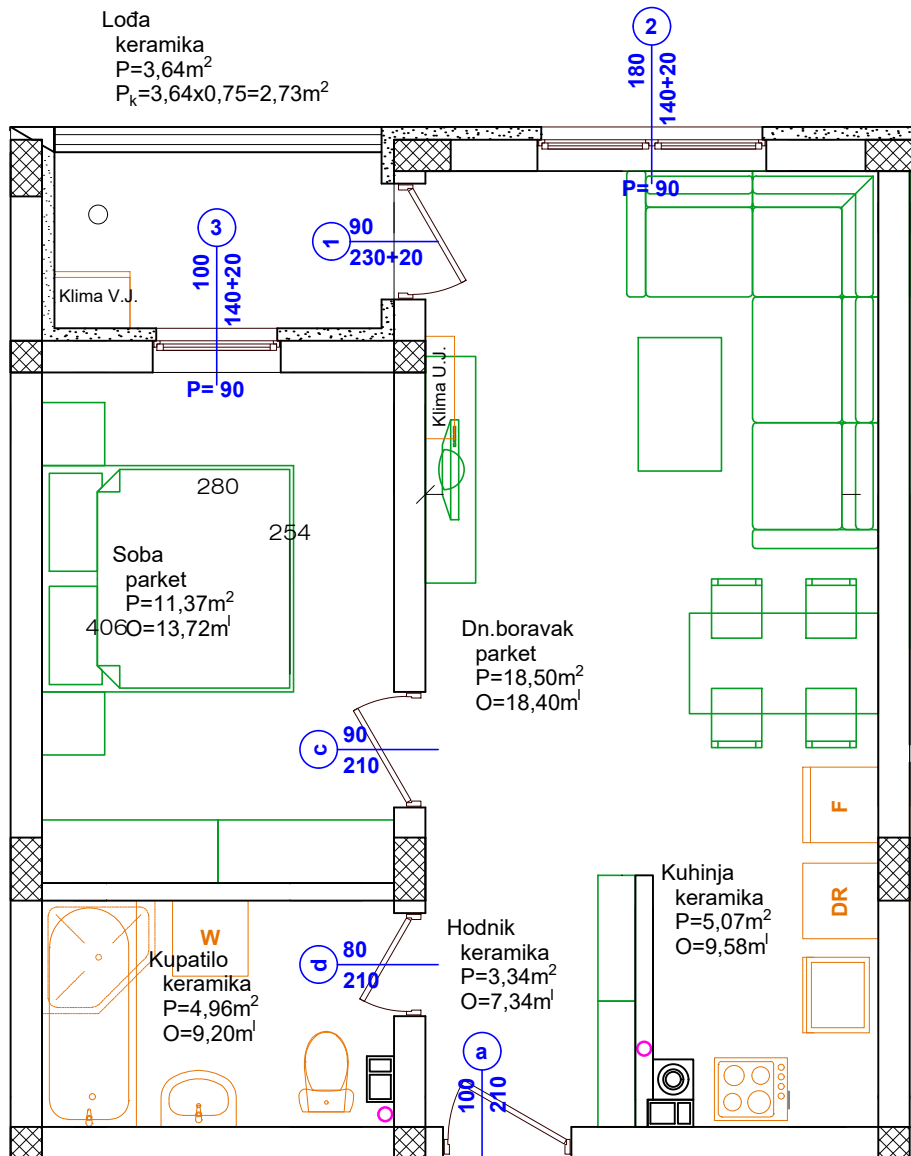

# Stambeno-poslovni objekat "Lipa" Gračanica

Investitor: Džambo doo - Max Gradnja

Lokacija: Patriotske Lige, Gračanica

Lođa  
keramika  
 $P=3,64m^2$   
 $P_k=3,64 \times 0,75=2,73m^2$

**Stan 40 (dvosoban)**  
 $P=45,97m^2$

Stan broj:	40
Broj soba/veličina:	Dvosoban
Površina:	$P=45,97m^2$
Sprat:	Drugi sprat