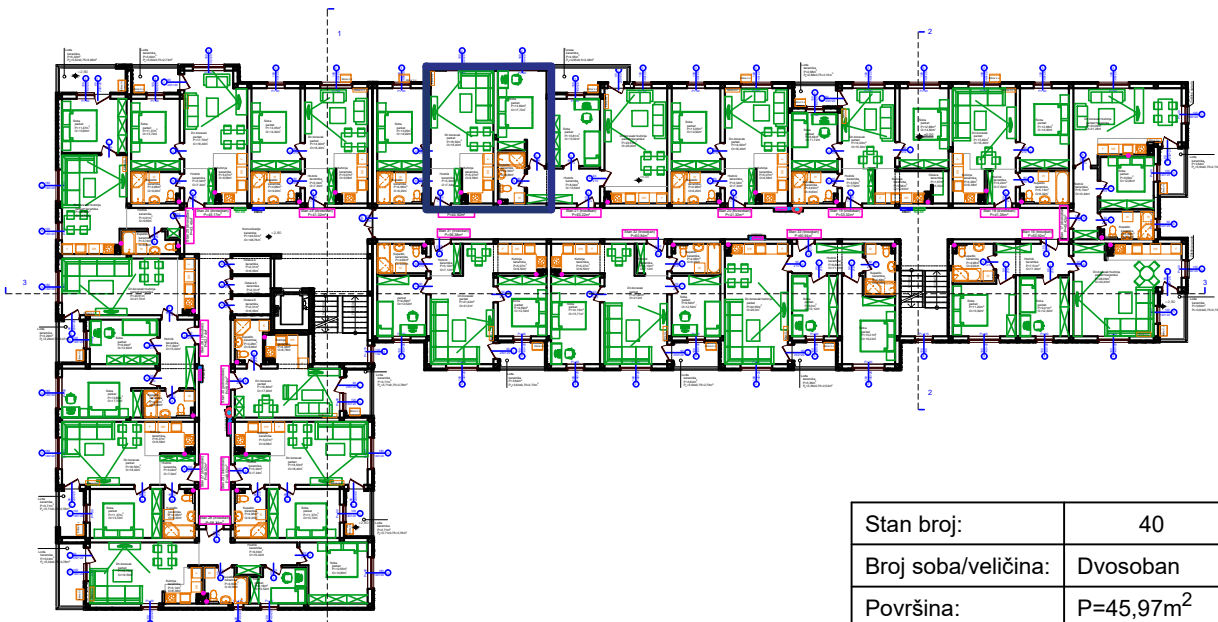

# Stambeno-poslovni objekat "Lipa" Gračanica

Investitor: Džambo doo - Max Gradnja

Lokacija: Patriotske Lige, Gračanica

Lođa  
keramika  
 $P=3,64m^2$   
 $P_k=3,64 \times 0,75=2,73m^2$

**Stan 40 (dvosoban)**  
 $P=45,97m^2$

Stan broj:	40
Broj soba/veličina:	Dvosoban
Površina:	$P=45,97m^2$
Sprat:	Drugi sprat