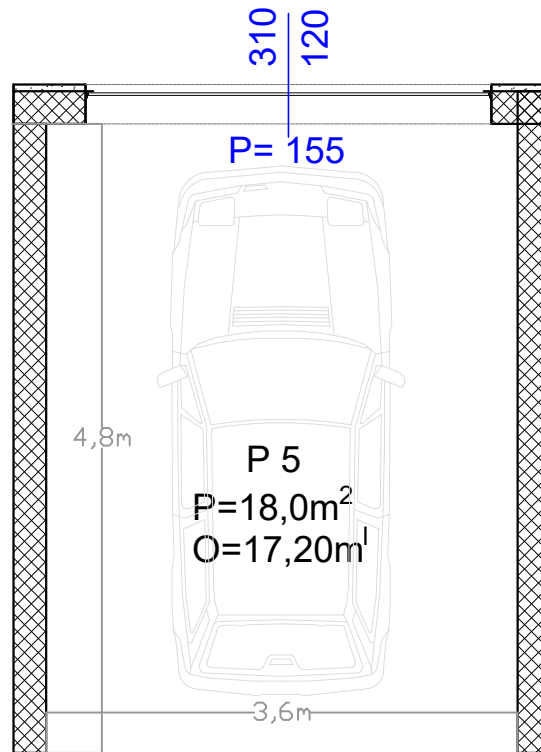

# Stambeno-poslovni objekat "Lipa" Gračanica

Investitor: Džambo doo - Max Gradnja

Lokacija: Patriotske Lige, Gračanica

Garaža broj:	P5
Površina:	P=18,00m <sup>2</sup>