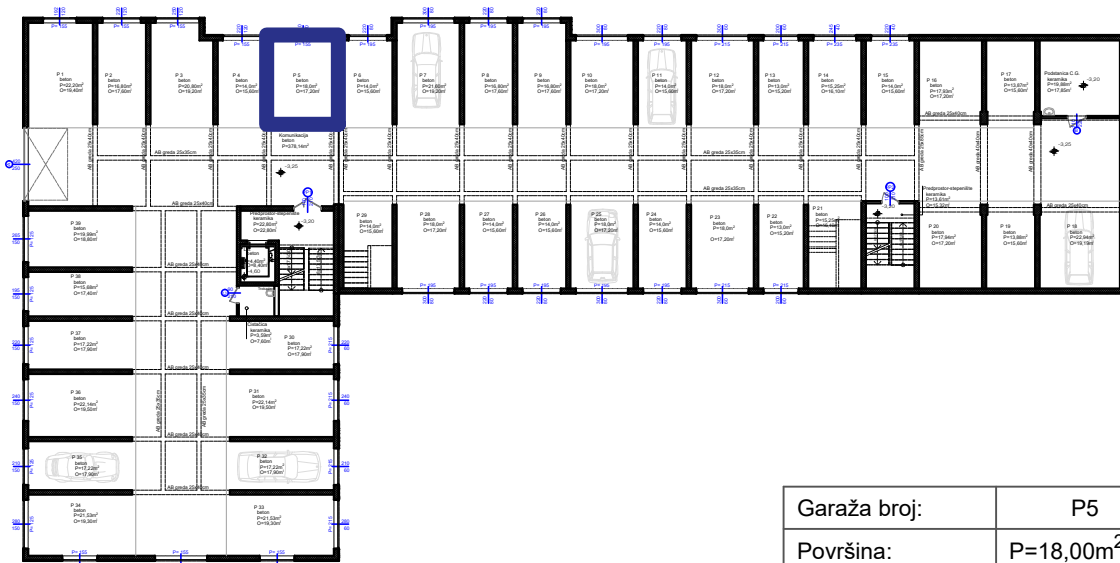

# Stambeno-poslovni objekat "Lipa" Gračanica

Investitor: Džambo doo - Max Gradnja

Lokacija: Patriotske Lige, Gračanica

Garaža broj:	P5
Površina:	P=18,00m <sup>2</sup>