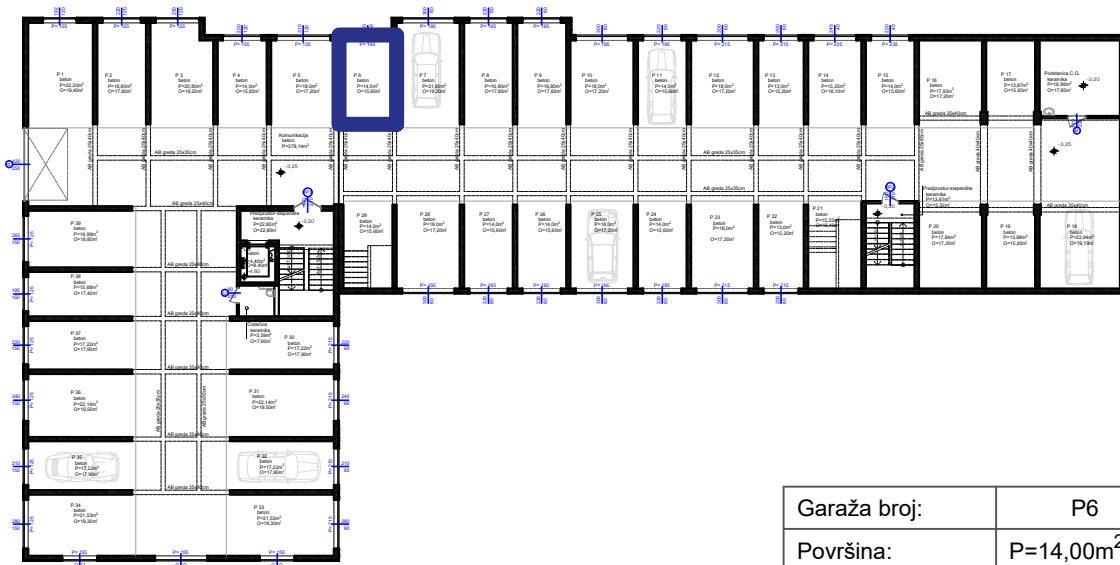

Max
Gradnja

Stambeno-poslovni objekat "Lipa" Gračanica

Investitor: Džambo doo - Max Gradnja

Lokacija: Patriotske Lige, Gračanica

Garaža broj:	P6
Površina:	P=14,00m ²