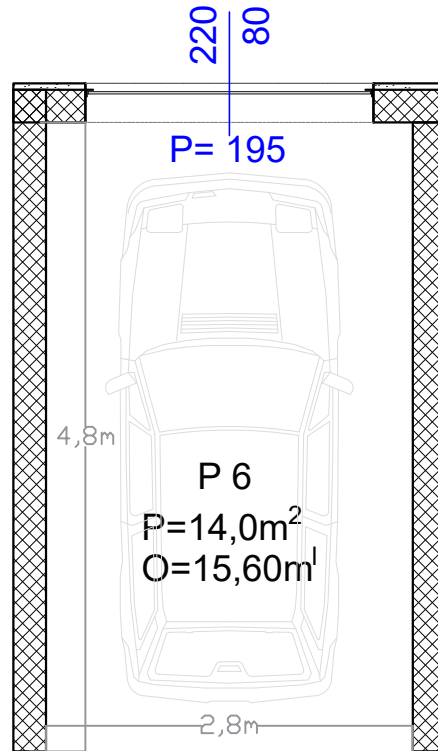

Max
Gradnja

Stambeno-poslovni objekat "Lipa" Gračanica

Investitor: Džambo doo - Max Gradnja

Lokacija: Patriotske Lige, Gračanica

Garaža broj:	P6
Površina:	P=14,00m ²