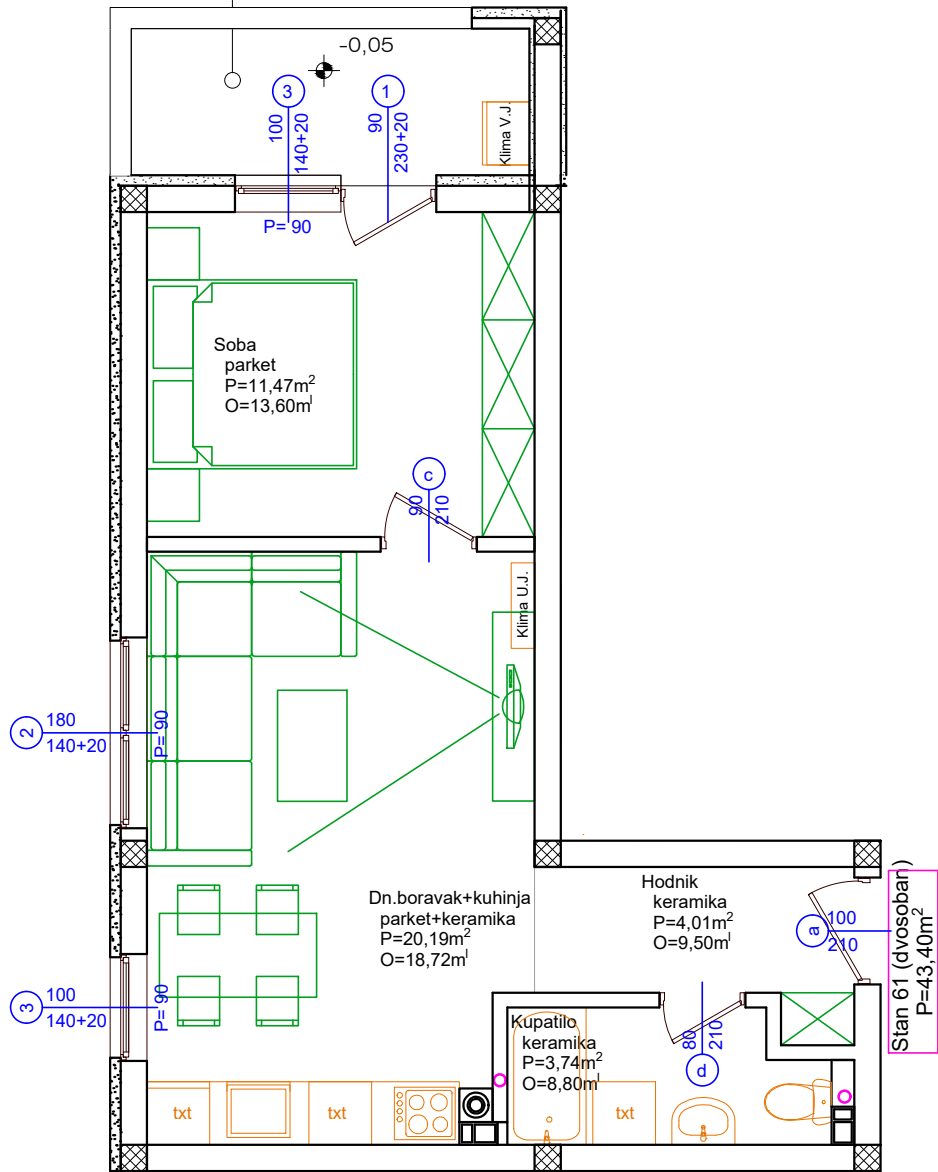

Max
Gradnja

Stambeno-poslovni objekt "Lipa" Gračanica

Investitor: Džambo doo - Max Gradnja

Lokacija: Patriotske Lige, Gračanica

Loda
keramika
P=5,32m²
P_k=5,32x0,75=3,99m²

Stan broj:	61
Broj soba/veličina:	Dvosoban
Površina:	P=43,40m ²
Sprat:	Treći sprat