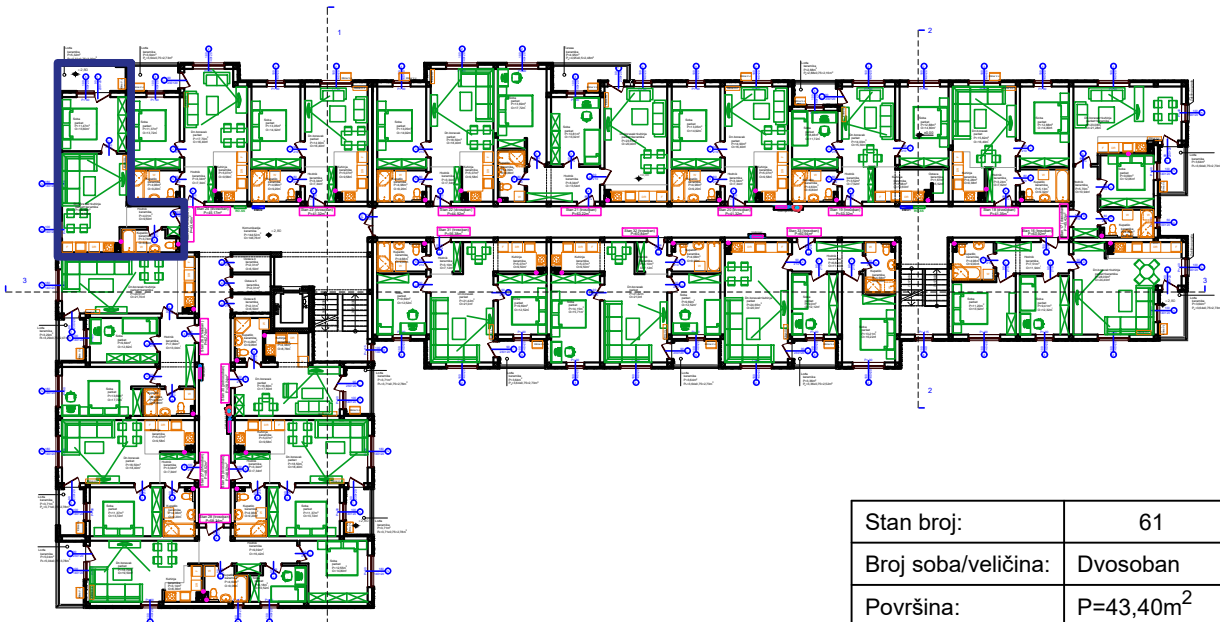

Max
Gradnja

Stambeno-poslovni objekt "Lipa" Gračanica

Investitor: Džambo doo - Max Gradnja

Lokacija: Patriotske Lige, Gračanica

Loda
keramika
P=5,32m²
P_k=5,32x0,75=3,99m²

Stan broj:	61
Broj soba/veličina:	Dvosoban
Površina:	P=43,40m ²
Sprat:	Treći sprat