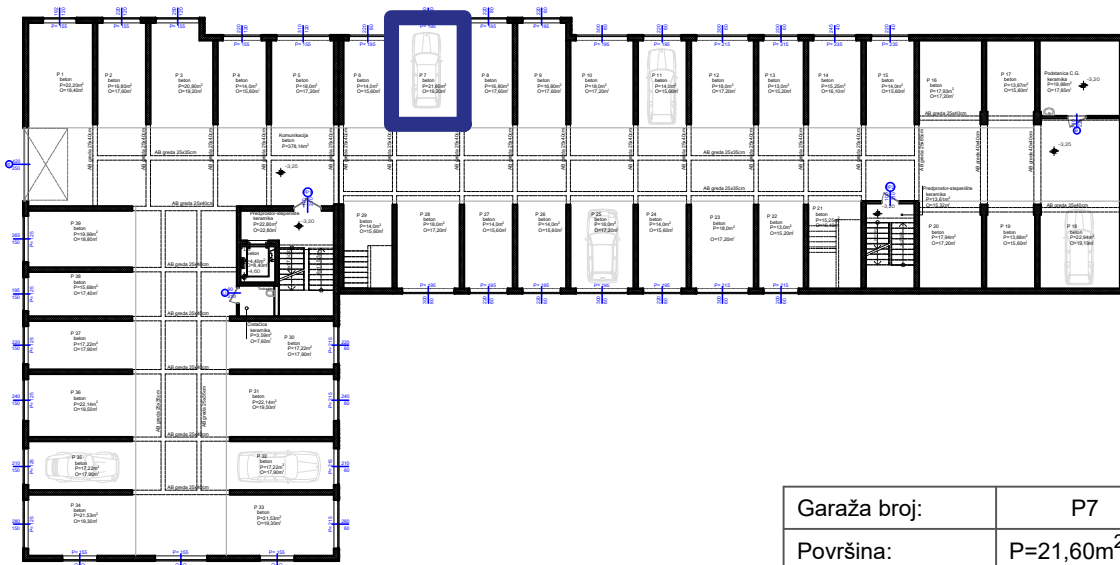

# Stambeno-poslovni objekat "Lipa" Gračanica

Investitor: Džambo doo - Max Gradnja

Lokacija: Patriotske Lige, Gračanica

Garaža broj:	P7
Površina:	P=21,60m <sup>2</sup>