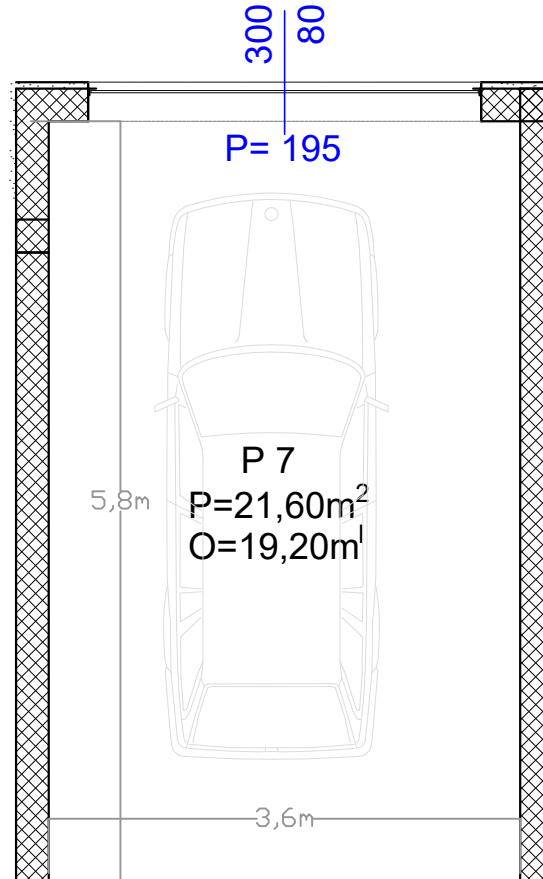

# Stambeno-poslovni objekat "Lipa" Gračanica

Investitor: Džambo doo - Max Gradnja

Lokacija: Patriotske Lige, Gračanica

Garaža broj:	P7
Površina:	P=21,60m <sup>2</sup>