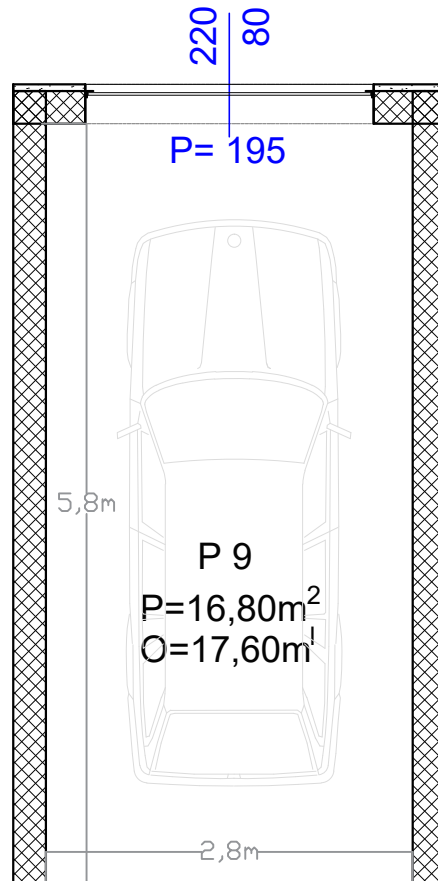

# Stambeno-poslovni objekat "Lipa" Gračanica

Investitor: Džambo doo - Max Gradnja

Lokacija: Patriotske Lige, Gračanica

Garaža broj:	P9
Površina:	P=16,80m <sup>2</sup>