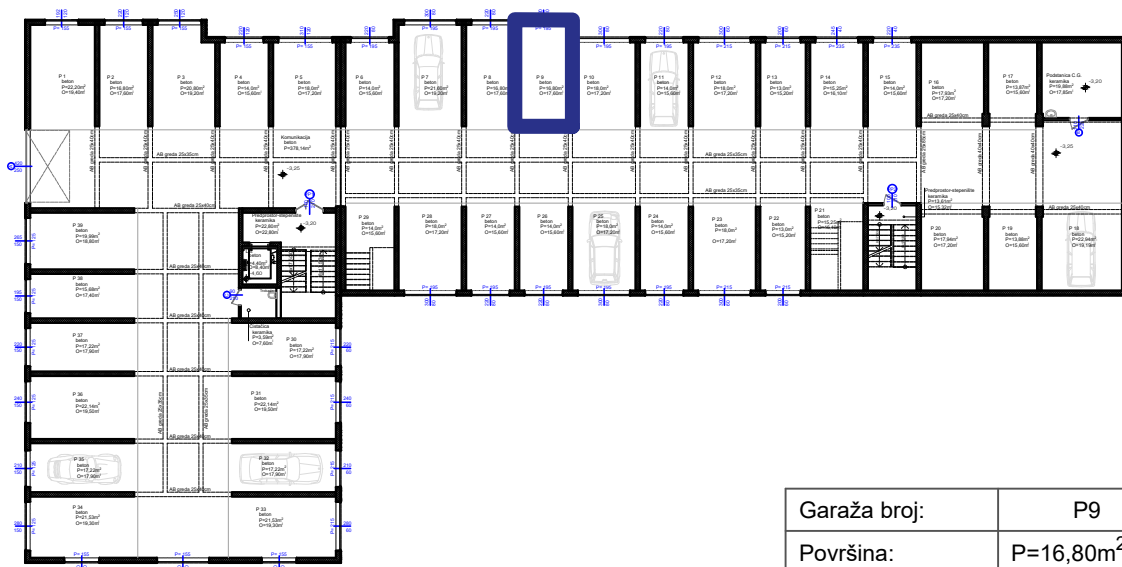

# Stambeno-poslovni objekat "Lipa" Gračanica

Investitor: Džambo doo - Max Gradnja

Lokacija: Patriotske Lige, Gračanica

Garaža broj:	P9
Površina:	P=16,80m <sup>2</sup>