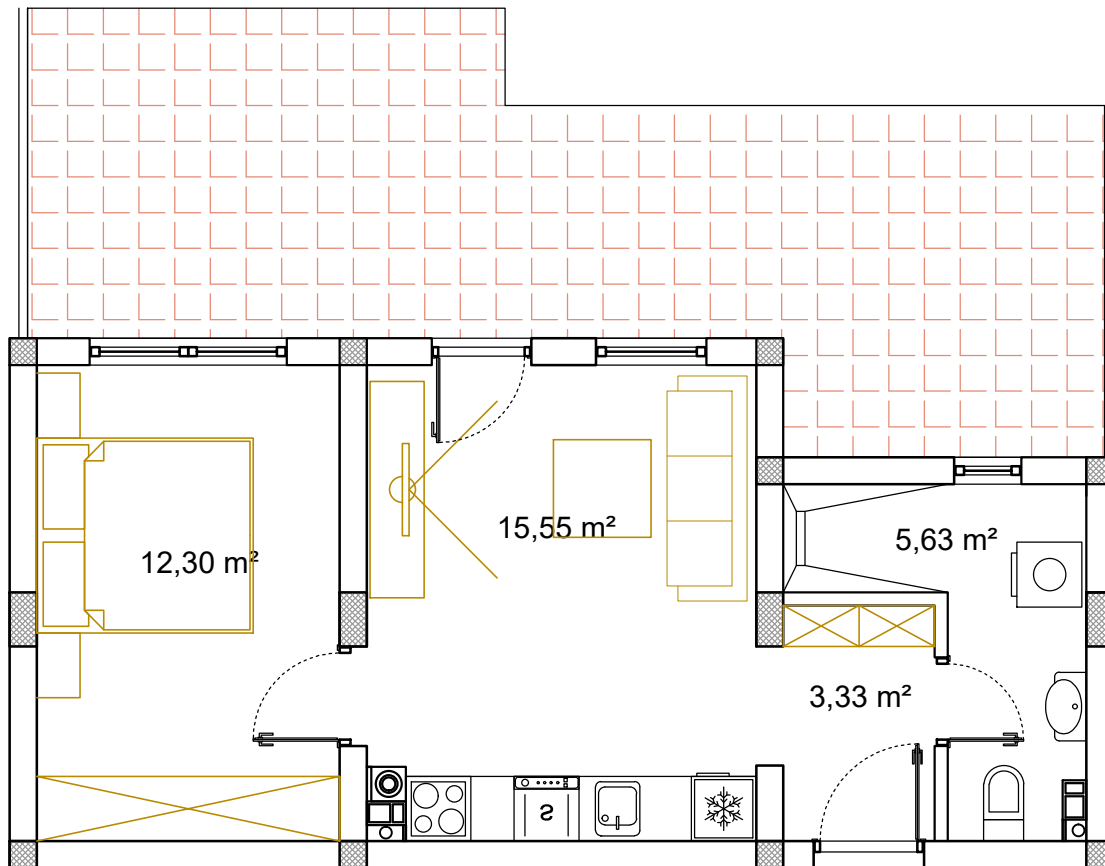

Max
Gradnja

Stambeno-poslovni objekat "Lipa" Gračanica

Investitor: Džambo doo - Max Gradnja

Lokacija: Patriotske Lige, Gračanica

Stan 88(dvosoban)
P=36,80+7,10m²

Stan broj:	88
Broj soba/veličina:	Dvosoban
Površina:	36,80+7,10m ²
Sprat:	Mansarda