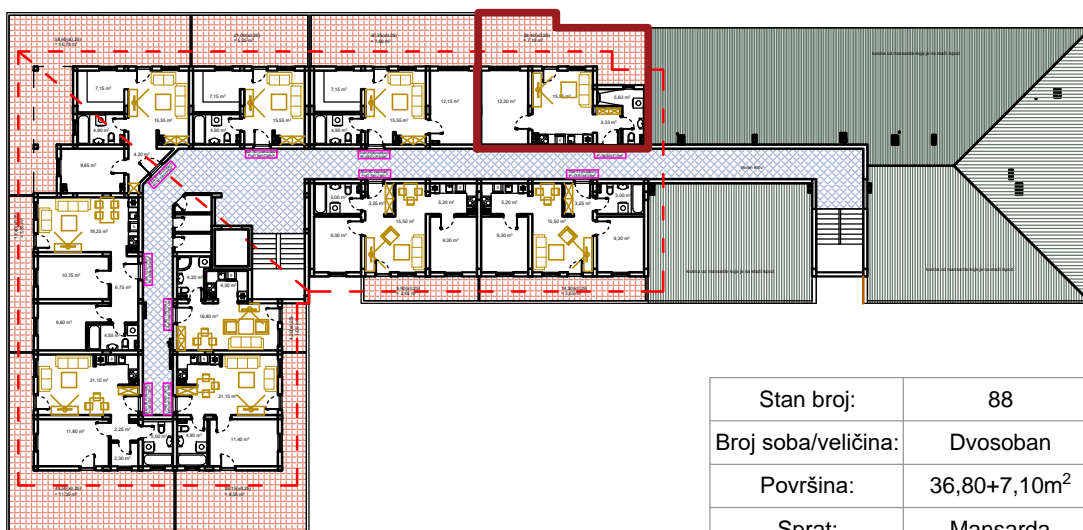

Max
Gradnja

Stambeno-poslovni objekat "Lipa" Gračanica

Investitor: Džambo doo - Max Gradnja

Lokacija: Patriotske Lige, Gračanica

Stan 88(dvosoban)
P=36,80+7,10m²

Stan broj:	88
Broj soba/veličina:	Dvosoban
Površina:	36,80+7,10m ²
Sprat:	Mansarda